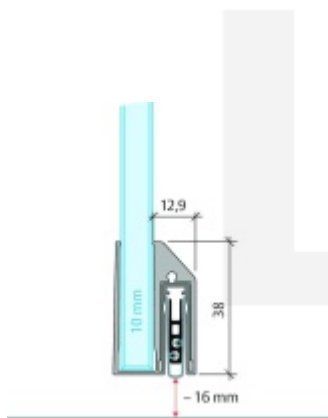

Automatická těsnící lišta Planet KG-A10 úzká pro skleněné dveře Elox EV1, 1334 mm (lze zkrátit do 1210 mm)

Planet SWISS

ID produktu: 32048

Automatické dveřní těsnění Planet KG-A8 úzké RD+FH | 48 dB, vhodné pro protipožární a kouřotěsné dveře, stupeň akustické izolace SK 1-3, jednostranné uvolnění s paralelním spouštěním a automatickou kompenzací pro šikmé podlahy, ochranný profil ze stříbrně eloxované oceli EV1 nebo matně eloxované nerezové oceli.

Lišta je vhodná pro tloušťku skla 10 mm.

Model: Planet KG-A8 Narrow, FH+RD, 48 dB

- Výška výsuvu až 16 mm
- Úroveň zvukové pohltivosti až 48 dB při optimálním utěsnění
- Pro jednokřídlé a dvoukřídlé celoskleněné dveře s tloušťkou skla 10 mm.
- Planet KG-A8 úzký pro upevnění a lepení
- Spádové těsnění Planet se vlepuje do úzkého ochranného profilu A10.
- Připraveno k použití ihned po instalaci díky dodaným upevňovacím šroubům.
- Jednostranné a tiché ovládání
- Žádné škrábání / tahání po podlaze díky paralelnímu spádu
- Automatické vyrovnání šikmých podlah
- Vysoce kvalitní silikonový lem, nastavitelný boční výstupek
- Snadné nastavení výšky pádu
- Možnost zkrácení na nejbližší menší skladovou délku
- Záruka 7 let