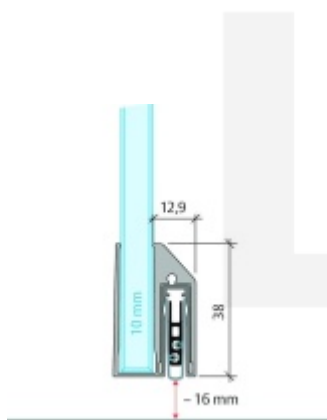

Automatická těsnící lišta Planet KG-A10 úzká pro skleněné dveře Elox EV1, 1334 mm (lze zkrátit do 1210 mm)

Planet SWISS [®]

ID produktu: 32048

Automatické dveřní těsnění Planet KG-A8 úzké RD+FH | 48 dB, vhodné pro protipožární a kouřotěsné dveře, stupeň akustické izolace SK 1-3, jednostranné uvolnění s paralelním spouštěním a automatickou kompenzací pro šikmé podlahy, ochranný profil ze stříbrně eloxované oceli EV1 nebo matně eloxované nerezové oceli.

Lišta je vhodná pro tloušťku skla 10 mm.

Model: Planet KG-A8 Narrow, FH+RD, 48 dB

- Výška výsuvu až 16 mm
- Úroveň zvukové pohltivosti až 48 dB při optimálním utěsnění
- Pro jednokřídlé a dvoukřídlé celoskleněné dveře s tloušťkou skla 10 mm.
- Planet KG-A8 úzký pro upevnění a lepení
- Spádové těsnění Planet se vlepuje do úzkého ochranného profilu A10.
- Připraveno k použití ihned po instalaci díky dodaným upevňovacím šroubům.
- Jednostranné a tiché ovládání
- Žádné škrábání / tahání po podlaze díky paralelnímu spádu
- Automatické vyrovnání šikmých podlah
- Vysoce kvalitní silikonový lem, nastavitelný boční výstupek
- Snadné nastavení výšky pádu
- Možnost zkrácení na nejbližší menší skladovou délku
- Záruka 7 let