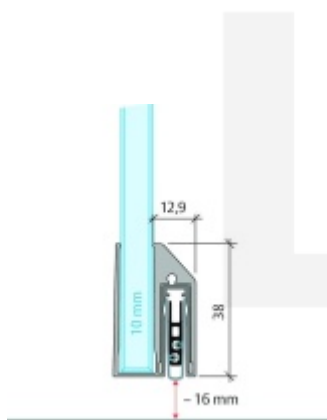

Automatická těsnící lišta Planet KG-A10 úzká pro skleněné dveře Elox EV1, 1334 mm (lze zkrátit do 1210 mm)

Planet SWISS

ID produktu: 32048

Automatické dveřní těsnění Planet KG-A8 úzké RD+FH | 48 dB, vhodné pro protipožární a kouřotěsné dveře, stupeň akustické izolace SK 1-3, jednostranné uvolnění s paralelním spouštěním a automatickou kompenzací pro šikmé podlahy, ochranný profil ze stříbrně eloxované oceli EV1 nebo matně eloxované nerezové oceli.

Lišta je vhodná pro tloušťku skla 10 mm.

Model: Planet KG-A8 Narrow, FH+RD, 48 dB

- Výška výsuvu až 16 mm
- Úroveň zvukové pohltivosti až 48 dB při optimálním utěsnění
- Pro jednokřídlé a dvoukřídlé celoskleněné dveře s tloušťkou skla 10 mm.
- Planet KG-A8 úzký pro upevnění a lepení
- Spádové těsnění Planet se vlepuje do úzkého ochranného profilu A10.
- Připraveno k použití ihned po instalaci díky dodaným upevňovacím šroubům.
- Jednostranné a tiché ovládání
- Žádné škrábání / tahání po podlaze díky paralelnímu spádu
- Automatické vyrovnání šikmých podlah
- Vysoce kvalitní silikonový lem, nastavitelný boční výstupek
- Snadné nastavení výšky pádu
- Možnost zkrácení na nejbližší menší skladovou délku
- Záruka 7 let