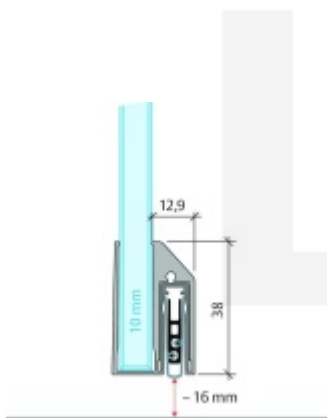

Automatická těsnící lišta Planet KG-A10 úzká pro skleněné dveře Elox EV1, 1209 mm (lze zkrátit do 1085 mm)

Planet SWISS

ID produktu: 32049

Automatické dveřní těsnění Planet KG-A8 úzké RD+FH | 48 dB, vhodné pro protipožární a kouřotěsné dveře, stupeň akustické izolace SK 1-3, jednostranné uvolnění s paralelním spouštěním a automatickou kompenzací pro šikmé podlahy, ochranný profil ze stříbrně eloxované oceli EV1 nebo matně eloxované nerezové oceli.

Lišta je vhodná pro tloušťku skla 10 mm.

Model: Planet KG-A8 Narrow, FH+RD, 48 dB

- Výška výsuvu až 16 mm
- Úroveň zvukové pohltivosti až 48 dB při optimálním utěsnění
- Pro jednokřídlé a dvoukřídlé celoskleněné dveře s tloušťkou skla 10 mm.
- Planet KG-A8 úzký pro upevnění a lepení
- Spádové těsnění Planet se vlepuje do úzkého ochranného profilu A10.
- Připraveno k použití ihned po instalaci díky dodaným upevňovacím šroubům.
- Jednostranné a tiché ovládání
- Žádné škrábání / tahání po podlaze díky paralelnímu spádu
- Automatické vyrovnání šikmých podlah
- Vysoce kvalitní silikonový lem, nastavitelný boční výstupek
- Snadné nastavení výšky pádu
- Možnost zkrácení na nejbližší menší skladovou délku
- Záruka 7 let