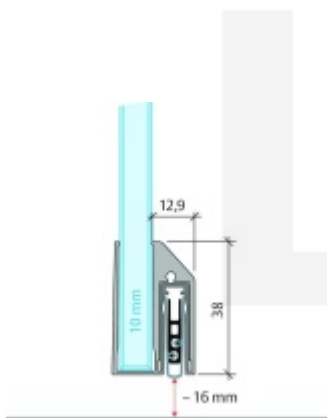

Automatická těsnící lišta Planet KG-A10 úzká pro skleněné dveře Elox EV1, 1209 mm (lze zkrátit do 1085 mm)

Planet SWISS [®]

ID produktu: 32049

Automatické dveřní těsnění Planet KG-A8 úzké RD+FH | 48 dB, vhodné pro protipožární a kouřotěsné dveře, stupeň akustické izolace SK 1-3, jednostranné uvolnění s paralelním spouštěním a automatickou kompenzací pro šikmé podlahy, ochranný profil ze stříbrně eloxované oceli EV1 nebo matně eloxované nerezové oceli.

Lišta je vhodná pro tloušťku skla 10 mm.

Model: Planet KG-A8 Narrow, FH+RD, 48 dB

- Výška výsuvu až 16 mm
- Úroveň zvukové pohltivosti až 48 dB při optimálním utěsnění
- Pro jednokřídlé a dvoukřídlé celoskleněné dveře s tloušťkou skla 10 mm.
- Planet KG-A8 úzký pro upevnění a lepení
- Spádové těsnění Planet se vlepuje do úzkého ochranného profilu A10.
- Připraveno k použití ihned po instalaci díky dodaným upevňovacím šroubům.
- Jednostranné a tiché ovládání
- Žádné škrábání / tahání po podlaze díky paralelnímu spádu
- Automatické vyrovnání šikmých podlah
- Vysoce kvalitní silikonový lem, nastavitelný boční výstupek
- Snadné nastavení výšky pádu
- Možnost zkrácení na nejbližší menší skladovou délku
- Záruka 7 let