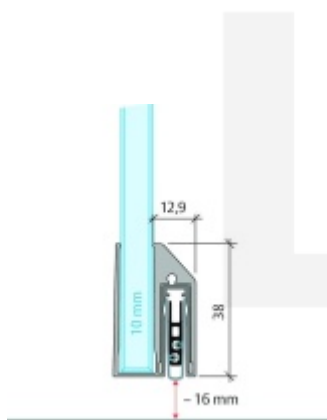

Automatická těsnící lišta Planet KG-A10 úzká pro skleněné dveře Elox EV1, 1209 mm (lze zkrátit do 1085 mm)

Planet SWISS

ID produktu: 32049

Automatické dveřní těsnění Planet KG-A8 úzké RD+FH | 48 dB, vhodné pro protipožární a kouřotěsné dveře, stupeň akustické izolace SK 1-3, jednostranné uvolnění s paralelním spouštěním a automatickou kompenzací pro šikmé podlahy, ochranný profil ze stříbrně eloxované oceli EV1 nebo matně eloxované nerezové oceli.

Lišta je vhodná pro tloušťku skla 10 mm.

Model: Planet KG-A8 Narrow, FH+RD, 48 dB

- Výška výsuvu až 16 mm
- Úroveň zvukové pohltivosti až 48 dB při optimálním utěsnění
- Pro jednokřídlé a dvoukřídlé celoskleněné dveře s tloušťkou skla 10 mm.
- Planet KG-A8 úzký pro upevnění a lepení
- Spádové těsnění Planet se vlepuje do úzkého ochranného profilu A10.
- Připraveno k použití ihned po instalaci díky dodaným upevňovacím šroubům.
- Jednostranné a tiché ovládání
- Žádné škrábání / tahání po podlaze díky paralelnímu spádu
- Automatické vyrovnání šikmých podlah
- Vysoce kvalitní silikonový lem, nastavitelný boční výstupek
- Snadné nastavení výšky pádu
- Možnost zkrácení na nejbližší menší skladovou délku
- Záruka 7 let