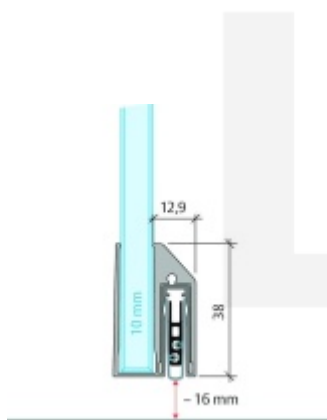

Automatická těsnící lišta Planet KG-A10 úzká pro skleněné dveře Elox EV1, 1084 mm (lze zkrátit do 960 mm)

Planet SWISS

ID produktu: 32050

Automatické dveřní těsnění Planet KG-A8 úzké RD+FH | 48 dB, vhodné pro protipožární a kouřotěsné dveře, stupeň akustické izolace SK 1-3, jednostranné uvolnění s paralelním spouštěním a automatickou kompenzací pro šikmé podlahy, ochranný profil ze stříbrně eloxované oceli EV1 nebo matně eloxované nerezové oceli.

Lišta je vhodná pro tloušťku skla 10 mm.

Model: Planet KG-A8 Narrow, FH+RD, 48 dB

- Výška výsuvu až 16 mm
- Úroveň zvukové pohltivosti až 48 dB při optimálním utěsnění
- Pro jednokřídlé a dvoukřídlé celoskleněné dveře s tloušťkou skla 10 mm.
- Planet KG-A8 úzký pro upevnění a lepení
- Spádové těsnění Planet se vlepuje do úzkého ochranného profilu A10.
- Připraveno k použití ihned po instalaci díky dodaným upevňovacím šroubům.
- Jednostranné a tiché ovládání
- Žádné škrábání / tahání po podlaze díky paralelnímu spádu
- Automatické vyrovnání šikmých podlah
- Vysoce kvalitní silikonový lem, nastavitelný boční výstupek
- Snadné nastavení výšky pádu
- Možnost zkrácení na nejbližší menší skladovou délku
- Záruka 7 let