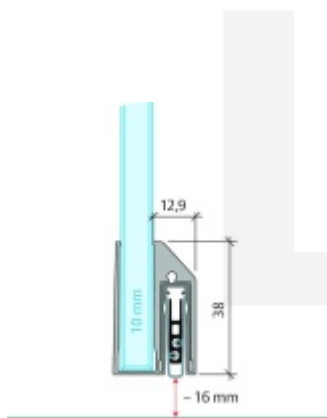

## Automatická těsnící lišta Planet KG-A10 úzká pro skleněné dveře Elox EV1, 1084 mm (Ize zkrátit do 960 mm)

**Planet** SWISS

ID produktu: 32050

Automatické dveřní těsnění Planet KG-A8 úzké RD+FH | 48 dB, vhodné pro protipožární a kouřotěsné dveře, stupeň akustické izolace SK 1-3, jednostranné uvolnění s paralelním spouštěním a automatickou kompenzací pro šikmé podlahy, ochranný profil ze stříbrně eloxované oceli EV1 nebo matně eloxované nerezové oceli.

**Lišta je vhodná pro tloušťku skla 10 mm.**

Model: Planet KG-A8 Narrow, FH+RD, 48 dB

- Výška výsuvu až 16 mm
- Úroveň zvukové pohltivosti až 48 dB při optimálním utěsnění
- Pro jednokřídlé a dvoukřídlé celoskleněné dveře s tloušťkou skla 10 mm.
- Planet KG-A8 úzký pro upevnění a lepení
- Spádové těsnění Planet se vlepuje do úzkého ochranného profilu A10.
- Připraveno k použití ihned po instalaci díky dodaným upevňovacím šroubům.
- Jednostranné a tiché ovládání
- Žádné škrábání / tahání po podlaze díky paralelnímu spádu
- Automatické vyrovnání šikmých podlah
- Vysoce kvalitní silikonový lem, nastavitelný boční výstupek
- Snadné nastavení výšky pádu
- Možnost zkrácení na nejbližší menší skladovou délku
- Záruka 7 let