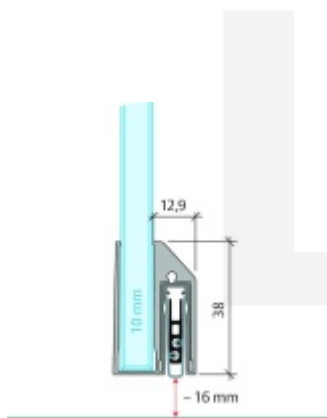

Automatická těsnící lišta Planet KG-A10 úzká pro skleněné dveře Elox EV1, 1084 mm (lze zkrátit do 960 mm)

Planet SWISS

ID produktu: 32050

Automatické dveřní těsnění Planet KG-A8 úzké RD+FH | 48 dB, vhodné pro protipožární a kouřotěsné dveře, stupeň akustické izolace SK 1-3, jednostranné uvolnění s paralelním spouštěním a automatickou kompenzací pro šikmé podlahy, ochranný profil ze stříbrně eloxované oceli EV1 nebo matně eloxované nerezové oceli.

Lišta je vhodná pro tloušťku skla 10 mm.

Model: Planet KG-A8 Narrow, FH+RD, 48 dB

- Výška výsuvu až 16 mm
- Úroveň zvukové pohltivosti až 48 dB při optimálním utěsnění
- Pro jednokřídlé a dvoukřídlé celoskleněné dveře s tloušťkou skla 10 mm.
- Planet KG-A8 úzký pro upevnění a lepení
- Spádové těsnění Planet se vlepuje do úzkého ochranného profilu A10.
- Připraveno k použití ihned po instalaci díky dodaným upevňovacím šroubům.
- Jednostranné a tiché ovládání
- Žádné škrábání / tahání po podlaze díky paralelnímu spádu
- Automatické vyrovnání šikmých podlah
- Vysoce kvalitní silikonový lem, nastavitelný boční výstupek
- Snadné nastavení výšky pádu
- Možnost zkrácení na nejbližší menší skladovou délku
- Záruka 7 let