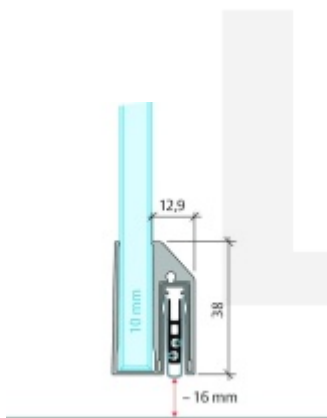

Automatická těsnící lišta Planet KG-10 úzká pro skleněné dveře Elox EV1, 959 mm (lze zkrátit do 835 mm)

Planet SWISS

ID produktu: 32051

Automatické dveřní těsnění Planet KG-A8 úzké RD+FH | 48 dB, vhodné pro protipožární a kouřotěsné dveře, stupeň akustické izolace SK 1-3, jednostranné uvolnění s paralelním spouštěním a automatickou kompenzací pro šikmé podlahy, ochranný profil ze stříbrně eloxované oceli EV1 nebo matně eloxované nerezové oceli.

Lišta je vhodná pro tloušťku skla 10 mm.

Model: Planet KG-A8 Narrow, FH+RD, 48 dB

- Výška výsuvu až 16 mm
- Úroveň zvukové pohltivosti až 48 dB při optimálním utěsnění
- Pro jednokřídlé a dvoukřídlé celoskleněné dveře s tloušťkou skla 10 mm.
- Planet KG-A8 úzký pro upevnění a lepení
- Spádové těsnění Planet se vlepuje do úzkého ochranného profilu A10.
- Připraveno k použití ihned po instalaci díky dodaným upevňovacím šroubům.
- Jednostranné a tiché ovládání
- Žádné škrábání / tahání po podlaze díky paralelnímu spádu
- Automatické vyrovnání šikmých podlah
- Vysoce kvalitní silikonový lem, nastavitelný boční výstupek
- Snadné nastavení výšky pádu
- Možnost zkrácení na nejbližší menší skladovou délku
- Záruka 7 let