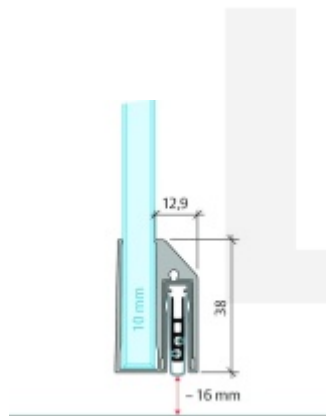

Automatická těsnící lišta Planet KG-A10 úzká pro skleněné dveře Elox EV1, 959 mm (lze zkrátit do 835 mm)

Planet SWISS

ID produktu: 32051

Automatické dveřní těsnění Planet KG-A8 úzké RD+FH | 48 dB, vhodné pro protipožární a kouřotěsné dveře, stupeň akustické izolace SK 1-3, jednostranné uvolnění s paralelním spouštěním a automatickou kompenzací pro šikmé podlahy, ochranný profil ze stříbrně eloxované oceli EV1 nebo matně eloxované nerezové oceli.

Lišta je vhodná pro tloušťku skla 10 mm.

Model: Planet KG-A8 Narrow, FH+RD, 48 dB

- Výška výsuvu až 16 mm
- Úroveň zvukové pohltivosti až 48 dB při optimálním utěsnění
- Pro jednokřídlé a dvoukřídlé celoskleněné dveře s tloušťkou skla 10 mm.
- Planet KG-A8 úzký pro upevnění a lepení
- Spádové těsnění Planet se vlepuje do úzkého ochranného profilu A10.
- Připraveno k použití ihned po instalaci díky dodaným upevňovacím šroubům.
- Jednostranné a tiché ovládání
- Žádné škrábání / tahání po podlaze díky paralelnímu spádu
- Automatické vyrovnání šikmých podlah
- Vysoce kvalitní silikonový lem, nastavitelný boční výstupek
- Snadné nastavení výšky pádu
- Možnost zkrácení na nejbližší menší skladovou délku
- Záruka 7 let