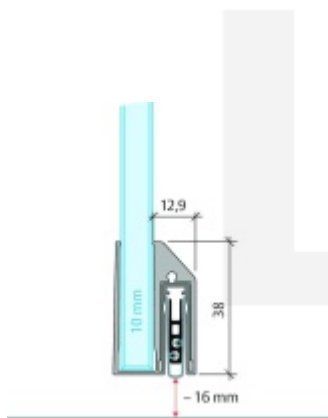

## Automatická těsnící lišta Planet KG-A10 úzká pro skleněné dveře Elox EV1, 959 mm (lze zkrátit do 835 mm)

**Planet** SWISS

ID produktu: 32051

Automatické dveřní těsnění Planet KG-A8 úzké RD+FH | 48 dB, vhodné pro protipožární a kouřotěsné dveře, stupeň akustické izolace SK 1-3, jednostranné uvolnění s paralelním spouštěním a automatickou kompenzací pro šikmé podlahy, ochranný profil ze stříbrně eloxované oceli EV1 nebo matně eloxované nerezové oceli.

**Lišta je vhodná pro tloušťku skla 10 mm.**

Model: Planet KG-A8 Narrow, FH+RD, 48 dB

- Výška výsuvu až 16 mm
- Úroveň zvukové pohltivosti až 48 dB při optimálním utěsnění
- Pro jednokřídlé a dvoukřídlé celoskleněné dveře s tloušťkou skla 10 mm.
- Planet KG-A8 úzký pro upevnění a lepení
- Spádové těsnění Planet se vlepuje do úzkého ochranného profilu A10.
- Připraveno k použití ihned po instalaci díky dodaným upevňovacím šroubům.
- Jednostranné a tiché ovládání
- Žádné škrábání / tahání po podlaze díky paralelnímu spádu
- Automatické vyrovnání šikmých podlah
- Vysoce kvalitní silikonový lem, nastavitelný boční výstupek
- Snadné nastavení výšky pádu
- Možnost zkrácení na nejbližší menší skladovou délku
- Záruka 7 let