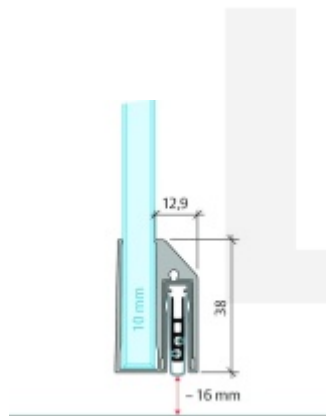

## Automatická těsnící lišta Planet KG-A10 úzká pro skleněné dveře Elox EV1, 959 mm (lze zkrátit do 835 mm)

**Planet** SWISS <sup>®</sup>

ID produktu: 32051

Automatické dveřní těsnění Planet KG-A8 úzké RD+FH | 48 dB, vhodné pro protipožární a kouřotěsné dveře, stupeň akustické izolace SK 1-3, jednostranné uvolnění s paralelním spouštěním a automatickou kompenzací pro šikmé podlahy, ochranný profil ze stříbrně eloxované oceli EV1 nebo matně eloxované nerezové oceli.

**Lišta je vhodná pro tloušťku skla 10 mm.**

Model: Planet KG-A8 Narrow, FH+RD, 48 dB

- Výška výsuvu až 16 mm
- Úroveň zvukové pohltivosti až 48 dB při optimálním utěsnění
- Pro jednokřídlé a dvoukřídlé celoskleněné dveře s tloušťkou skla 10 mm.
- Planet KG-A8 úzký pro upevnění a lepení
- Spádové těsnění Planet se vlepuje do úzkého ochranného profilu A10.
- Připraveno k použití ihned po instalaci díky dodaným upevňovacím šroubům.
- Jednostranné a tiché ovládání
- Žádné škrábání / tahání po podlaze díky paralelnímu spádu
- Automatické vyrovnání šikmých podlah
- Vysoce kvalitní silikonový lem, nastavitelný boční výstupek
- Snadné nastavení výšky pádu
- Možnost zkrácení na nejbližší menší skladovou délku
- Záruka 7 let