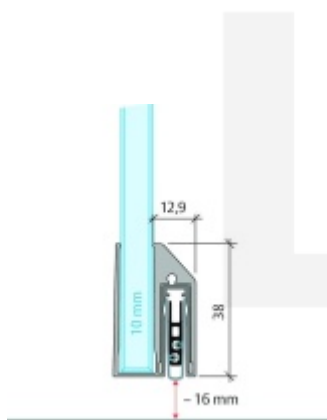

Automatická těsnící lišta Planet KG-A10 úzká pro skleněné dveře Elox EV1, 834 mm (lze zkrátit do 710 mm)

Planet SWISS

ID produktu: 32052

Automatické dveřní těsnění Planet KG-A8 úzké RD+FH | 48 dB, vhodné pro protipožární a kouřotěsné dveře, stupeň akustické izolace SK 1-3, jednostranné uvolnění s paralelním spouštěním a automatickou kompenzací pro šikmé podlahy, ochranný profil ze stříbrně eloxované oceli EV1 nebo matně eloxované nerezové oceli.

Lišta je vhodná pro tloušťku skla 10 mm.

Model: Planet KG-A8 Narrow, FH+RD, 48 dB

- Výška výsuvu až 16 mm
- Úroveň zvukové pohltivosti až 48 dB při optimálním utěsnění
- Pro jednokřídlé a dvoukřídlé celoskleněné dveře s tloušťkou skla 10 mm.
- Planet KG-A8 úzký pro upevnění a lepení
- Spádové těsnění Planet se vlepuje do úzkého ochranného profilu A10.
- Připraveno k použití ihned po instalaci díky dodaným upevňovacím šroubům.
- Jednostranné a tiché ovládání
- Žádné škrábání / tahání po podlaze díky paralelnímu spádu
- Automatické vyrovnání šikmých podlah
- Vysoce kvalitní silikonový lem, nastavitelný boční výstupek
- Snadné nastavení výšky pádu
- Možnost zkrácení na nejbližší menší skladovou délku
- Záruka 7 let