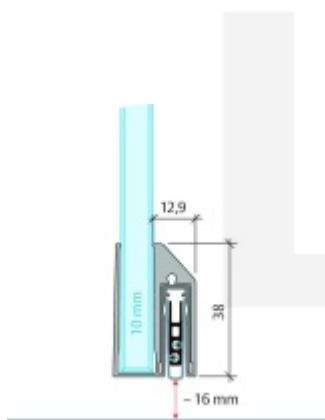

Automatická těsnící lišta Planet KG-A10 úzká pro skleněné dveře Elox EV1, 834 mm (lze zkrátit do 710 mm)

Planet SWISS

ID produktu: 32052

Automatické dveřní těsnění Planet KG-A8 úzké RD+FH | 48 dB, vhodné pro protipožární a kouřotěsné dveře, stupeň akustické izolace SK 1-3, jednostranné uvolnění s paralelním spouštěním a automatickou kompenzací pro šikmé podlahy, ochranný profil ze stříbrně eloxované oceli EV1 nebo matně eloxované nerezové oceli.

Lišta je vhodná pro tloušťku skla 10 mm.

Model: Planet KG-A8 Narrow, FH+RD, 48 dB

- Výška výsuvu až 16 mm
- Úroveň zvukové pohltivosti až 48 dB při optimálním utěsnění
- Pro jednokřídlé a dvoukřídlé celoskleněné dveře s tloušťkou skla 10 mm.
- Planet KG-A8 úzký pro upevnění a lepení
- Spádové těsnění Planet se vlepuje do úzkého ochranného profilu A10.
- Připraveno k použití ihned po instalaci díky dodaným upevňovacím šroubům.
- Jednostranné a tiché ovládání
- Žádné škrábání / tahání po podlaze díky paralelnímu spádu
- Automatické vyrovnání šikmých podlah
- Vysoce kvalitní silikonový lem, nastavitelný boční výstupek
- Snadné nastavení výšky pádu
- Možnost zkrácení na nejbližší menší skladovou délku
- Záruka 7 let