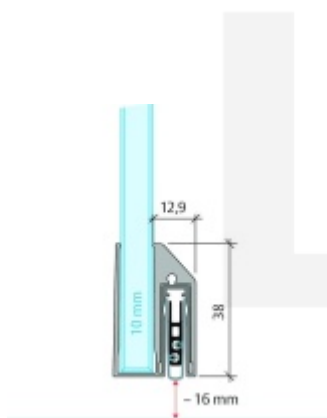

Automatická těsnící lišta Planet KG-A10 úzká pro skleněné dveře Elox EV1, 709 mm (lze zkrátit do 585 mm)

Planet SWISS

ID produktu: 32053

Automatické dveřní těsnění Planet KG-A8 úzké RD+FH | 48 dB, vhodné pro protipožární a kouřotěsné dveře, stupeň akustické izolace SK 1-3, jednostranné uvolnění s paralelním spouštěním a automatickou kompenzací pro šikmé podlahy, ochranný profil ze stříbrně eloxované oceli EV1 nebo matně eloxované nerezové oceli.

Lišta je vhodná pro tloušťku skla 10 mm.

Model: Planet KG-A8 Narrow, FH+RD, 48 dB

- Výška výsuvu až 16 mm
- Úroveň zvukové pohltivosti až 48 dB při optimálním utěsnění
- Pro jednokřídlé a dvoukřídlé celoskleněné dveře s tloušťkou skla 10 mm.
- Planet KG-A8 úzký pro upevnění a lepení
- Spádové těsnění Planet se vlepuje do úzkého ochranného profilu A10.
- Připraveno k použití ihned po instalaci díky dodaným upevňovacím šroubům.
- Jednostranné a tiché ovládání
- Žádné škrábání / tahání po podlaze díky paralelnímu spádu
- Automatické vyrovnání šikmých podlah
- Vysoce kvalitní silikonový lem, nastavitelný boční výstupek
- Snadné nastavení výšky pádu
- Možnost zkrácení na nejbližší menší skladovou délku
- Záruka 7 let