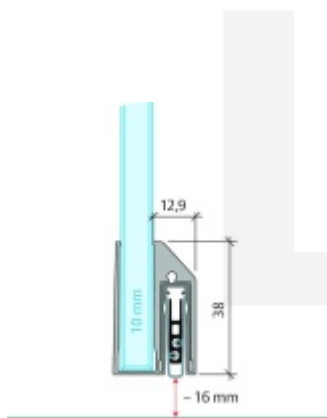

Automatická těsnící lišta Planet KG-A10 úzká pro skleněné dveře Elox EV1, 709 mm (lze zkrátit do 585 mm)

Planet SWISS

ID produktu: 32053

Automatické dveřní těsnění Planet KG-A8 úzké RD+FH | 48 dB, vhodné pro protipožární a kouřotěsné dveře, stupeň akustické izolace SK 1-3, jednostranné uvolnění s paralelním spouštěním a automatickou kompenzací pro šikmé podlahy, ochranný profil ze stříbrně eloxované oceli EV1 nebo matně eloxované nerezové oceli.

Lišta je vhodná pro tloušťku skla 10 mm.

Model: Planet KG-A8 Narrow, FH+RD, 48 dB

- Výška výsuvu až 16 mm
- Úroveň zvukové pohltivosti až 48 dB při optimálním utěsnění
- Pro jednokřídlé a dvoukřídlé celoskleněné dveře s tloušťkou skla 10 mm.
- Planet KG-A8 úzký pro upevnění a lepení
- Spádové těsnění Planet se vlepuje do úzkého ochranného profilu A10.
- Připraveno k použití ihned po instalaci díky dodaným upevňovacím šroubům.
- Jednostranné a tiché ovládání
- Žádné škrábání / tahání po podlaze díky paralelnímu spádu
- Automatické vyrovnání šikmých podlah
- Vysoce kvalitní silikonový lem, nastavitelný boční výstupek
- Snadné nastavení výšky pádu
- Možnost zkrácení na nejbližší menší skladovou délku
- Záruka 7 let