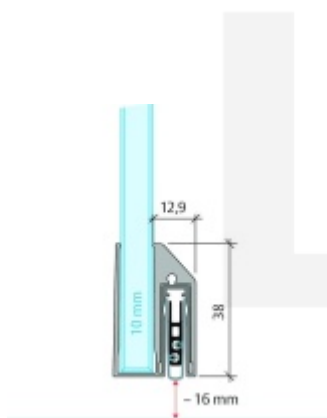

Automatická těsnící lišta Planet KG-A10 úzká pro skleněné dveře Elox EV1, 584 mm (lze zkrátit do 460 mm)

Planet SWISS

ID produktu: 32054

Automatické dveřní těsnění Planet KG-A8 úzké RD+FH | 48 dB, vhodné pro protipožární a kouřotěsné dveře, stupeň akustické izolace SK 1-3, jednostranné uvolnění s paralelním spouštěním a automatickou kompenzací pro šikmé podlahy, ochranný profil ze stříbrně eloxované oceli EV1 nebo matně eloxované nerezové oceli.

Lišta je vhodná pro tloušťku skla 10 mm.

Model: Planet KG-A8 Narrow, FH+RD, 48 dB

- Výška výsuvu až 16 mm
- Úroveň zvukové pohltivosti až 48 dB při optimálním utěsnění
- Pro jednokřídlé a dvoukřídlé celoskleněné dveře s tloušťkou skla 10 mm.
- Planet KG-A8 úzký pro upevnění a lepení
- Spádové těsnění Planet se vlepuje do úzkého ochranného profilu A10.
- Připraveno k použití ihned po instalaci díky dodaným upevňovacím šroubům.
- Jednostranné a tiché ovládání
- Žádné škrábání / tahání po podlaze díky paralelnímu spádu
- Automatické vyrovnání šikmých podlah
- Vysoce kvalitní silikonový lem, nastavitelný boční výstupek
- Snadné nastavení výšky pádu
- Možnost zkrácení na nejbližší menší skladovou délku
- Záruka 7 let