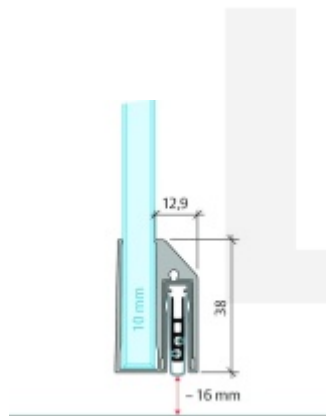

Automatická těsnící lišta Planet KG-A10 úzká pro skleněné dveře Elox EV1, 459 mm (lze zkrátit do 335 mm)

Planet SWISS

ID produktu: 32055

Automatické dveřní těsnění Planet KG-A8 úzké RD+FH | 48 dB, vhodné pro protipožární a kouřotěsné dveře, stupeň akustické izolace SK 1-3, jednostranné uvolnění s paralelním spouštěním a automatickou kompenzací pro šikmé podlahy, ochranný profil ze stříbrně eloxované oceli EV1 nebo matně eloxované nerezové oceli.

Lišta je vhodná pro tloušťku skla 10 mm.

Model: Planet KG-A8 Narrow, FH+RD, 48 dB

- Výška výsuvu až 16 mm
- Úroveň zvukové pohltivosti až 48 dB při optimálním utěsnění
- Pro jednokřídlé a dvoukřídlé celoskleněné dveře s tloušťkou skla 10 mm.
- Planet KG-A8 úzký pro upevnění a lepení
- Spádové těsnění Planet se vlepuje do úzkého ochranného profilu A10.
- Připraveno k použití ihned po instalaci díky dodaným upevňovacím šroubům.
- Jednostranné a tiché ovládání
- Žádné škrábání / tahání po podlaze díky paralelnímu spádu
- Automatické vyrovnání šikmých podlah
- Vysoce kvalitní silikonový lem, nastavitelný boční výstupek
- Snadné nastavení výšky pádu
- Možnost zkrácení na nejbližší menší skladovou délku
- Záruka 7 let