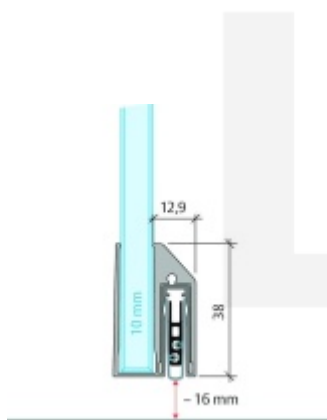

Automatická těsnící lišta Planet KG-A10 úzká pro skleněné dveře Elox EV1, 459 mm (lze zkrátit do 335 mm)

Planet SWISS

ID produktu: 32055

Automatické dveřní těsnění Planet KG-A8 úzké RD+FH | 48 dB, vhodné pro protipožární a kouřotěsné dveře, stupeň akustické izolace SK 1-3, jednostranné uvolnění s paralelním spouštěním a automatickou kompenzací pro šikmé podlahy, ochranný profil ze stříbrně eloxované oceli EV1 nebo matně eloxované nerezové oceli.

Lišta je vhodná pro tloušťku skla 10 mm.

Model: Planet KG-A8 Narrow, FH+RD, 48 dB

- Výška výsuvu až 16 mm
- Úroveň zvukové pohltivosti až 48 dB při optimálním utěsnění
- Pro jednokřídlé a dvoukřídlé celoskleněné dveře s tloušťkou skla 10 mm.
- Planet KG-A8 úzký pro upevnění a lepení
- Spádové těsnění Planet se vlepuje do úzkého ochranného profilu A10.
- Připraveno k použití ihned po instalaci díky dodaným upevňovacím šroubům.
- Jednostranné a tiché ovládání
- Žádné škrábání / tahání po podlaze díky paralelnímu spádu
- Automatické vyrovnání šikmých podlah
- Vysoce kvalitní silikonový lem, nastavitelný boční výstupek
- Snadné nastavení výšky pádu
- Možnost zkrácení na nejbližší menší skladovou délku
- Záruka 7 let