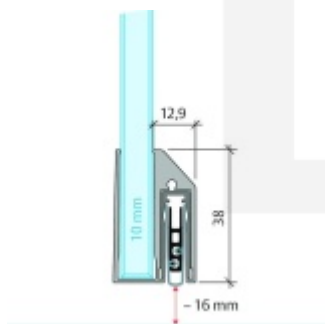

Automatická těsnící lišta Planet KG-A10 úzká pro skleněné dveře Nerez kartáčovaná, 1459 mm (lze zkrátit do 1335 mm)

Planet swiss

ID produktu: 32056

Automatické dveřní těsnění Planet KG-A8 úzké RD+FH | 48 dB, vhodné pro protipožární a kouřotěsné dveře, stupeň akustické izolace SK 1-3, jednostranné uvolnění s paralelním spouštěním a automatickou kompenzací pro šikmé podlahy, ochranný profil ze stříbrně eloxované oceli EV1 nebo matně eloxované nerezové oceli.

Lišta je vhodná pro tloušťku skla 10 mm.

Model: Planet KG-A8 Narrow, FH+RD, 48 dB

- Výška výsuvu až 16 mm
- Úroveň zvukové pohltivosti až 48 dB při optimálním utěsnění
- Pro jednokřídlé a dvoukřídlé celoskleněné dveře s tloušťkou skla 10 mm.
- Planet KG-A8 úzký pro upevnění a lepení
- Spádové těsnění Planet se vlepuje do úzkého ochranného profilu A10.
- Připraveno k použití ihned po instalaci díky dodaným upevňovacím šroubům.
- Jednostranné a tiché ovládání
- Žádné škrábání / tahání po podlaze díky paralelnímu spádu
- Automatické vyrovnání šikmých podlah
- Vysoce kvalitní silikonový lem, nastavitelný boční výstupek
- Snadné nastavení výšky pádu
- Možnost zkrácení na nejbližší menší skladovou délku
- Záruka 7 let