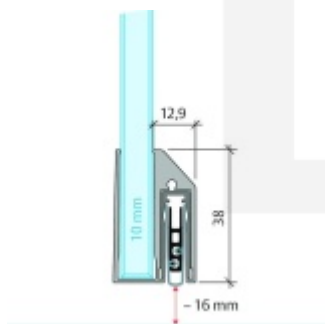

## Automatická těsnící lišta Planet KG-A10 úzká pro skleněné dveře Nerez kartáčovaná, 1459 mm (lze zkrátit do 1335 mm)

**Planet** swiss

ID produktu: 32056

Automatické dveřní těsnění Planet KG-A8 úzké RD+FH | 48 dB, vhodné pro protipožární a kouřotěsné dveře, stupeň akustické izolace SK 1-3, jednostranné uvolnění s paralelním spouštěním a automatickou kompenzací pro šikmé podlahy, ochranný profil ze stříbrně eloxované oceli EV1 nebo matně eloxované nerezové oceli.

**Lišta je vhodná pro tloušťku skla 10 mm.**

Model: Planet KG-A8 Narrow, FH+RD, 48 dB

- Výška výsuvu až 16 mm
- Úroveň zvukové pohltivosti až 48 dB při optimálním utěsnění
- Pro jednokřídlé a dvoukřídlé celoskleněné dveře s tloušťkou skla 10 mm.
- Planet KG-A8 úzký pro upevnění a lepení
- Spádové těsnění Planet se vlepuje do úzkého ochranného profilu A10.
- Připraveno k použití ihned po instalaci díky dodaným upevňovacím šroubům.
- Jednostranné a tiché ovládání
- Žádné škrábání / tahání po podlaze díky paralelnímu spádu
- Automatické vyrovnání šikmých podlah
- Vysoce kvalitní silikonový lem, nastavitelný boční výstupek
- Snadné nastavení výšky pádu
- Možnost zkrácení na nejbližší menší skladovou délku
- Záruka 7 let