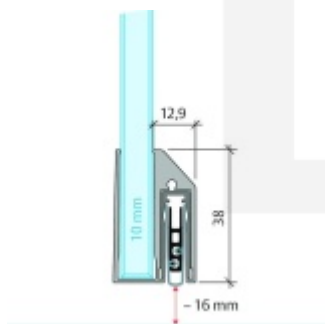

## Automatická těsnící lišta Planet KG-A10 úzká pro skleněné dveře Nerez kartáčovaná, 1334 mm (lze zkrátit do 1210 mm)

**Planet** swiss

ID produktu: 32057

Automatické dveřní těsnění Planet KG-A8 úzké RD+FH | 48 dB, vhodné pro protipožární a kouřotěsné dveře, stupeň akustické izolace SK 1-3, jednostranné uvolnění s paralelním spouštěním a automatickou kompenzací pro šikmé podlahy, ochranný profil ze stříbrně eloxované oceli EV1 nebo matně eloxované nerezové oceli.

**Lišta je vhodná pro tloušťku skla 10 mm.**

Model: Planet KG-A8 Narrow, FH+RD, 48 dB

- Výška výsuvu až 16 mm
- Úroveň zvukové pohltivosti až 48 dB při optimálním utěsnění
- Pro jednokřídlé a dvoukřídlé celoskleněné dveře s tloušťkou skla 10 mm.
- Planet KG-A8 úzký pro upevnění a lepení
- Spádové těsnění Planet se vlepuje do úzkého ochranného profilu A10.
- Připraveno k použití ihned po instalaci díky dodaným upevňovacím šroubům.
- Jednostranné a tiché ovládání
- Žádné škrábání / tahání po podlaze díky paralelnímu spádu
- Automatické vyrovnání šikmých podlah
- Vysoce kvalitní silikonový lem, nastavitelný boční výstupek
- Snadné nastavení výšky pádu
- Možnost zkrácení na nejbližší menší skladovou délku
- Záruka 7 let