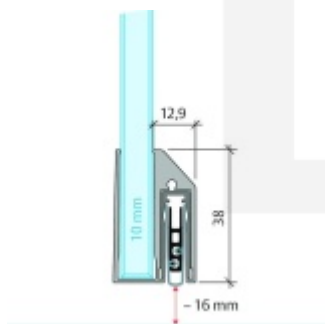

Automatická těsnící lišta Planet KG-A10 úzká pro skleněné dveře Nerez kartáčovaná, 1334 mm (lze zkrátit do 1210 mm)

Planet swiss

ID produktu: 32057

Automatické dveřní těsnění Planet KG-A8 úzké RD+FH | 48 dB, vhodné pro protipožární a kouřotěsné dveře, stupeň akustické izolace SK 1-3, jednostranné uvolnění s paralelním spouštěním a automatickou kompenzací pro šikmé podlahy, ochranný profil ze stříbrně eloxované oceli EV1 nebo matně eloxované nerezové oceli.

Lišta je vhodná pro tloušťku skla 10 mm.

Model: Planet KG-A8 Narrow, FH+RD, 48 dB

- Výška výsuvu až 16 mm
- Úroveň zvukové pohltivosti až 48 dB při optimálním utěsnění
- Pro jednokřídlé a dvoukřídlé celoskleněné dveře s tloušťkou skla 10 mm.
- Planet KG-A8 úzký pro upevnění a lepení
- Spádové těsnění Planet se vlepuje do úzkého ochranného profilu A10.
- Připraveno k použití ihned po instalaci díky dodaným upevňovacím šroubům.
- Jednostranné a tiché ovládání
- Žádné škrábání / tahání po podlaze díky paralelnímu spádu
- Automatické vyrovnání šikmých podlah
- Vysoce kvalitní silikonový lem, nastavitelný boční výstupek
- Snadné nastavení výšky pádu
- Možnost zkrácení na nejbližší menší skladovou délku
- Záruka 7 let