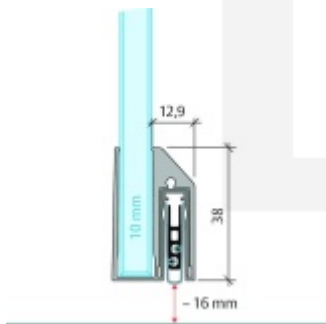

Automatická těsnící lišta Planet KG-A10 úzká pro skleněné dveře Nerez kartáčovaná, 1334 mm (lze zkrátit do 1210 mm)

Planet swiss

ID produktu: 32057

Automatické dveřní těsnění Planet KG-A8 úzké RD+FH | 48 dB, vhodné pro protipožární a kouřotěsné dveře, stupeň akustické izolace SK 1-3, jednostranné uvolnění s paralelním spouštěním a automatickou kompenzací pro šikmé podlahy, ochranný profil ze stříbrně eloxované oceli EV1 nebo matně eloxované nerezové oceli.

Lišta je vhodná pro tloušťku skla 10 mm.

Model: Planet KG-A8 Narrow, FH+RD, 48 dB

- Výška výsuvu až 16 mm
- Úroveň zvukové pohltivosti až 48 dB při optimálním utěsnění
- Pro jednokřídlé a dvoukřídlé celoskleněné dveře s tloušťkou skla 10 mm.
- Planet KG-A8 úzký pro upevnění a lepení
- Spádové těsnění Planet se vlepuje do úzkého ochranného profilu A10.
- Připraveno k použití ihned po instalaci díky dodaným upevňovacím šroubům.
- Jednostranné a tiché ovládání
- Žádné škrábání / tahání po podlaze díky paralelnímu spádu
- Automatické vyrovnání šikmých podlah
- Vysoce kvalitní silikonový lem, nastavitelný boční výstupek
- Snadné nastavení výšky pádu
- Možnost zkrácení na nejbližší menší skladovou délku
- Záruka 7 let