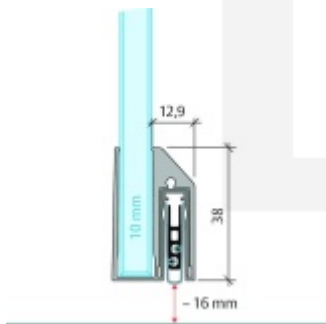

Automatická těsnící lišta Planet KG-A10 úzká pro skleněné dveře Nerez kartáčovaná, 1209 mm (lze zkrátit do 1085 mm)

Planet swiss

ID produktu: 32058

Automatické dveřní těsnění Planet KG-A8 úzké RD+FH | 48 dB, vhodné pro protipožární a kouřotěsné dveře, stupeň akustické izolace SK 1-3, jednostranné uvolnění s paralelním spouštěním a automatickou kompenzací pro šikmé podlahy, ochranný profil ze stříbrně eloxované oceli EV1 nebo matně eloxované nerezové oceli.

Lišta je vhodná pro tloušťku skla 10 mm.

Model: Planet KG-A8 Narrow, FH+RD, 48 dB

- Výška výsuvu až 16 mm
- Úroveň zvukové pohltivosti až 48 dB při optimálním utěsnění
- Pro jednokřídlé a dvoukřídlé celoskleněné dveře s tloušťkou skla 10 mm.
- Planet KG-A8 úzký pro upevnění a lepení
- Spádové těsnění Planet se vlepuje do úzkého ochranného profilu A10.
- Připraveno k použití ihned po instalaci díky dodaným upevňovacím šroubům.
- Jednostranné a tiché ovládání
- Žádné škrábání / tahání po podlaze díky paralelnímu spádu
- Automatické vyrovnání šikmých podlah
- Vysoce kvalitní silikonový lem, nastavitelný boční výstupek
- Snadné nastavení výšky pádu
- Možnost zkrácení na nejbližší menší skladovou délku
- Záruka 7 let