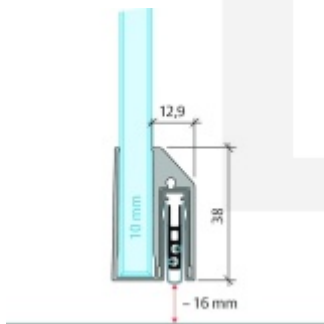

Automatická těsnící lišta Planet KG-A10 úzká pro skleněné dveře Nerez kartáčovaná, 1209 mm (lze zkrátit do 1085 mm)

Planet swiss

ID produktu: 32058

Automatické dveřní těsnění Planet KG-A8 úzké RD+FH | 48 dB, vhodné pro protipožární a kouřotěsné dveře, stupeň akustické izolace SK 1-3, jednostranné uvolnění s paralelním spouštěním a automatickou kompenzací pro šikmé podlahy, ochranný profil ze stříbrně eloxované oceli EV1 nebo matně eloxované nerezové oceli.

Lišta je vhodná pro tloušťku skla 10 mm.

Model: Planet KG-A8 Narrow, FH+RD, 48 dB

- Výška výsuvu až 16 mm
- Úroveň zvukové pohltivosti až 48 dB při optimálním utěsnění
- Pro jednokřídlé a dvoukřídlé celoskleněné dveře s tloušťkou skla 10 mm.
- Planet KG-A8 úzký pro upevnění a lepení
- Spádové těsnění Planet se vlepuje do úzkého ochranného profilu A10.
- Připraveno k použití ihned po instalaci díky dodaným upevňovacím šroubům.
- Jednostranné a tiché ovládání
- Žádné škrábání / tahání po podlaze díky paralelnímu spádu
- Automatické vyrovnání šikmých podlah
- Vysoce kvalitní silikonový lem, nastavitelný boční výstupek
- Snadné nastavení výšky pádu
- Možnost zkrácení na nejbližší menší skladovou délku
- Záruka 7 let