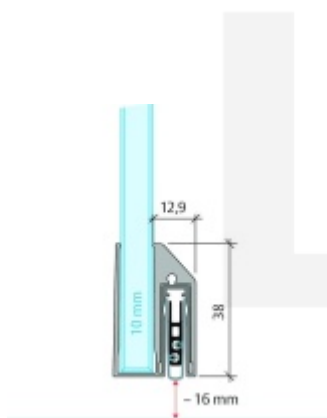

Automatická těsnící lišta Planet KG-A10 úzká pro skleněné dveře Nerez kartáčovaná, 1084 mm (lze zkrátit do 960 mm)

Planet SWISS

ID produktu: 32059

Automatické dveřní těsnění Planet KG-A8 úzké RD+FH | 48 dB, vhodné pro protipožární a kouřotěsné dveře, stupeň akustické izolace SK 1-3, jednostranné uvolnění s paralelním spouštěním a automatickou kompenzací pro šikmé podlahy, ochranný profil ze stříbrně eloxované oceli EV1 nebo matně eloxované nerezové oceli.

Lišta je vhodná pro tloušťku skla 10 mm.

Model: Planet KG-A8 Narrow, FH+RD, 48 dB

- Výška výsuvu až 16 mm
- Úroveň zvukové pohltivosti až 48 dB při optimálním utěsnění
- Pro jednokřídlé a dvoukřídlé celoskleněné dveře s tloušťkou skla 10 mm.
- Planet KG-A8 úzký pro upevnění a lepení
- Spádové těsnění Planet se vlepuje do úzkého ochranného profilu A10.
- Připraveno k použití ihned po instalaci díky dodaným upevňovacím šroubům.
- Jednostranné a tiché ovládání
- Žádné škrábání / tahání po podlaze díky paralelnímu spádu
- Automatické vyrovnání šikmých podlah
- Vysoce kvalitní silikonový lem, nastavitelný boční výstupek
- Snadné nastavení výšky pádu
- Možnost zkrácení na nejbližší menší skladovou délku
- Záruka 7 let