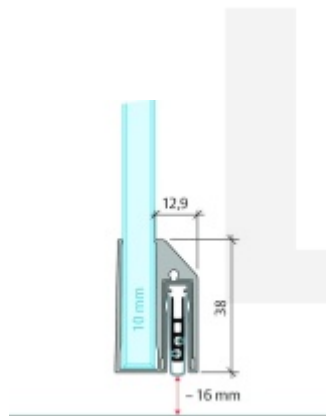

## Automatická těsnící lišta Planet KG-A10 úzká pro skleněné dveře Nerez kartáčovaná, 1084 mm (lze zkrátit do 960 mm)

**Planet** SWISS

ID produktu: 32059

Automatické dveřní těsnění Planet KG-A8 úzké RD+FH | 48 dB, vhodné pro protipožární a kouřotěsné dveře, stupeň akustické izolace SK 1-3, jednostranné uvolnění s paralelním spouštěním a automatickou kompenzací pro šikmé podlahy, ochranný profil ze stříbrně eloxované oceli EV1 nebo matně eloxované nerezové oceli.

**Lišta je vhodná pro tloušťku skla 10 mm.**

Model: Planet KG-A8 Narrow, FH+RD, 48 dB

- Výška výsuvu až 16 mm
- Úroveň zvukové pohltivosti až 48 dB při optimálním utěsnění
- Pro jednokřídlé a dvoukřídlé celoskleněné dveře s tloušťkou skla 10 mm.
- Planet KG-A8 úzký pro upevnění a lepení
- Spádové těsnění Planet se vlepuje do úzkého ochranného profilu A10.
- Připraveno k použití ihned po instalaci díky dodaným upevňovacím šroubům.
- Jednostranné a tiché ovládání
- Žádné škrábání / tahání po podlaze díky paralelnímu spádu
- Automatické vyrovnání šikmých podlah
- Vysoce kvalitní silikonový lem, nastavitelný boční výstupek
- Snadné nastavení výšky pádu
- Možnost zkrácení na nejbližší menší skladovou délku
- Záruka 7 let