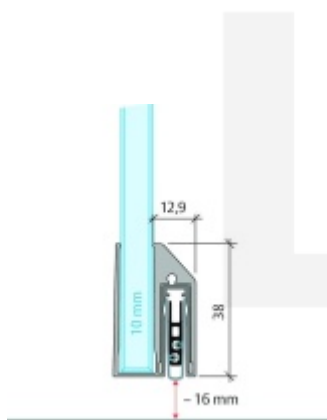

## Automatická těsnící lišta Planet KG-A10 úzká pro skleněné dveře Nerez kartáčovaná, 1084 mm (lze zkrátit do 960 mm)

**Planet** SWISS

ID produktu: 32059

Automatické dveřní těsnění Planet KG-A8 úzké RD+FH | 48 dB, vhodné pro protipožární a kouřotěsné dveře, stupeň akustické izolace SK 1-3, jednostranné uvolnění s paralelním spouštěním a automatickou kompenzací pro šikmé podlahy, ochranný profil ze stříbrně eloxované oceli EV1 nebo matně eloxované nerezové oceli.

**Lišta je vhodná pro tloušťku skla 10 mm.**

Model: Planet KG-A8 Narrow, FH+RD, 48 dB

- Výška výsuvu až 16 mm
- Úroveň zvukové pohltivosti až 48 dB při optimálním utěsnění
- Pro jednokřídlé a dvoukřídlé celoskleněné dveře s tloušťkou skla 10 mm.
- Planet KG-A8 úzký pro upevnění a lepení
- Spádové těsnění Planet se vlepuje do úzkého ochranného profilu A10.
- Připraveno k použití ihned po instalaci díky dodaným upevňovacím šroubům.
- Jednostranné a tiché ovládání
- Žádné škrábání / tahání po podlaze díky paralelnímu spádu
- Automatické vyrovnání šikmých podlah
- Vysoce kvalitní silikonový lem, nastavitelný boční výstupek
- Snadné nastavení výšky pádu
- Možnost zkrácení na nejbližší menší skladovou délku
- Záruka 7 let