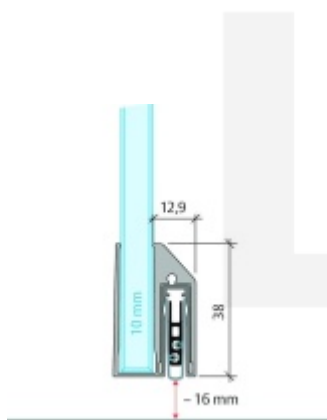

Automatická těsnící lišta Planet KG-A10 úzká pro skleněné dveře Nerez kartáčovaná, 959 mm (Ize zkrátit do 835 mm)

Planet SWISS

ID produktu: 32060

Automatické dveřní těsnění Planet KG-A8 úzké RD+FH | 48 dB, vhodné pro protipožární a kouřotěsné dveře, stupeň akustické izolace SK 1-3, jednostranné uvolnění s paralelním spouštěním a automatickou kompenzací pro šikmé podlahy, ochranný profil ze stříbrně eloxované oceli EV1 nebo matně eloxované nerezové oceli.

Lišta je vhodná pro tloušťku skla 10 mm.

Model: Planet KG-A8 Narrow, FH+RD, 48 dB

- Výška výsuvu až 16 mm
- Úroveň zvukové pohltivosti až 48 dB při optimálním utěsnění
- Pro jednokřídlé a dvoukřídlé celoskleněné dveře s tloušťkou skla 10 mm.
- Planet KG-A8 úzký pro upevnění a lepení
- Spádové těsnění Planet se vlepuje do úzkého ochranného profilu A10.
- Připraveno k použití ihned po instalaci díky dodaným upevňovacím šroubům.
- Jednostranné a tiché ovládání
- Žádné škrábání / tahání po podlaze díky paralelnímu spádu
- Automatické vyrovnání šikmých podlah
- Vysoce kvalitní silikonový lem, nastavitelný boční výstupek
- Snadné nastavení výšky pádu
- Možnost zkrácení na nejbližší menší skladovou délku
- Záruka 7 let