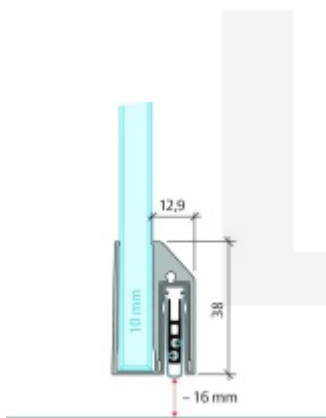

Automatická těsnící lišta Planet KG-A10 úzká pro skleněné dveře Nerez kartáčovaná, 959 mm (Ize zkrátit do 835 mm)

Planet SWISS

ID produktu: 32060

Automatické dveřní těsnění Planet KG-A8 úzké RD+FH | 48 dB, vhodné pro protipožární a kouřotěsné dveře, stupeň akustické izolace SK 1-3, jednostranné uvolnění s paralelním spouštěním a automatickou kompenzací pro šikmé podlahy, ochranný profil ze stříbrně eloxované oceli EV1 nebo matně eloxované nerezové oceli.

Lišta je vhodná pro tloušťku skla 10 mm.

Model: Planet KG-A8 Narrow, FH+RD, 48 dB

- Výška výsuvu až 16 mm
- Úroveň zvukové pohltivosti až 48 dB při optimálním utěsnění
- Pro jednokřídlé a dvoukřídlé celoskleněné dveře s tloušťkou skla 10 mm.
- Planet KG-A8 úzký pro upevnění a lepení
- Spádové těsnění Planet se vlepuje do úzkého ochranného profilu A10.
- Připraveno k použití ihned po instalaci díky dodaným upevňovacím šroubům.
- Jednostranné a tiché ovládání
- Žádné škrábání / tahání po podlaze díky paralelnímu spádu
- Automatické vyrovnání šikmých podlah
- Vysoce kvalitní silikonový lem, nastavitelný boční výstupek
- Snadné nastavení výšky pádu
- Možnost zkrácení na nejbližší menší skladovou délku
- Záruka 7 let