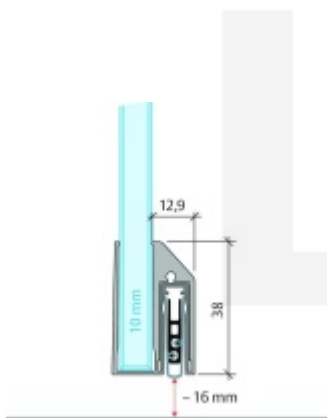

## Automatická těsnící lišta Planet KG-A10 úzká pro skleněné dveře Nerez kartáčovaná, 959 mm (Ize zkrátit do 835 mm)

**Planet** SWISS

ID produktu: 32060

Automatické dveřní těsnění Planet KG-A8 úzké RD+FH | 48 dB, vhodné pro protipožární a kouřotěsné dveře, stupeň akustické izolace SK 1-3, jednostranné uvolnění s paralelním spouštěním a automatickou kompenzací pro šikmé podlahy, ochranný profil ze stříbrně eloxované oceli EV1 nebo matně eloxované nerezové oceli.

**Lišta je vhodná pro tloušťku skla 10 mm.**

Model: Planet KG-A8 Narrow, FH+RD, 48 dB

- Výška výsuvu až 16 mm
- Úroveň zvukové pohltivosti až 48 dB při optimálním utěsnění
- Pro jednokřídlé a dvoukřídlé celoskleněné dveře s tloušťkou skla 10 mm.
- Planet KG-A8 úzký pro upevnění a lepení
- Spádové těsnění Planet se vlepuje do úzkého ochranného profilu A10.
- Připraveno k použití ihned po instalaci díky dodaným upevňovacím šroubům.
- Jednostranné a tiché ovládání
- Žádné škrábání / tahání po podlaze díky paralelnímu spádu
- Automatické vyrovnání šikmých podlah
- Vysoce kvalitní silikonový lem, nastavitelný boční výstupek
- Snadné nastavení výšky pádu
- Možnost zkrácení na nejbližší menší skladovou délku
- Záruka 7 let