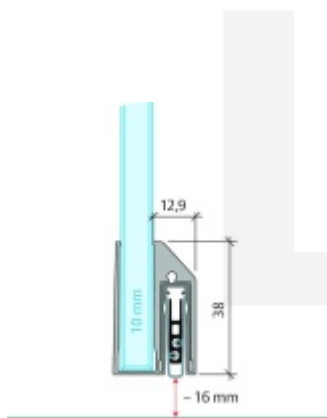

Automatická těsnící lišta Planet KG-A10 úzká pro skleněné dveře Nerez kartáčovaná, 834 mm (Ize zkrátit do 710 mm)

Planet SWISS [®]

ID produktu: 32061

Automatické dveřní těsnění Planet KG-A8 úzké RD+FH | 48 dB, vhodné pro protipožární a kouřotěsné dveře, stupeň akustické izolace SK 1-3, jednostranné uvolnění s paralelním spouštěním a automatickou kompenzací pro šikmé podlahy, ochranný profil ze stříbrně eloxované oceli EV1 nebo matně eloxované nerezové oceli.

Lišta je vhodná pro tloušťku skla 10 mm.

Model: Planet KG-A8 Narrow, FH+RD, 48 dB

- Výška výsuvu až 16 mm
- Úroveň zvukové pohltivosti až 48 dB při optimálním utěsnění
- Pro jednokřídlé a dvoukřídlé celoskleněné dveře s tloušťkou skla 10 mm.
- Planet KG-A8 úzký pro upevnění a lepení
- Spádové těsnění Planet se vlepuje do úzkého ochranného profilu A10.
- Připraveno k použití ihned po instalaci díky dodaným upevňovacím šroubům.
- Jednostranné a tiché ovládání
- Žádné škrábání / tahání po podlaze díky paralelnímu spádu
- Automatické vyrovnání šikmých podlah
- Vysoce kvalitní silikonový lem, nastavitelný boční výstupek
- Snadné nastavení výšky pádu
- Možnost zkrácení na nejbližší menší skladovou délku
- Záruka 7 let