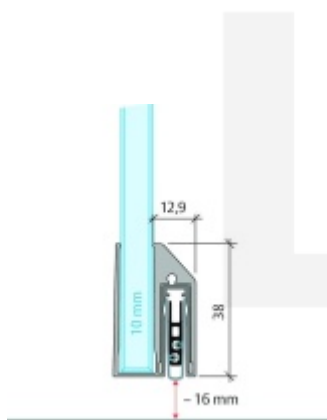

Automatická těsnící lišta Planet KG-A10 úzká pro skleněné dveře Nerez kartáčovaná, 834 mm (Ize zkrátit do 710 mm)

Planet SWISS

ID produktu: 32061

Automatické dveřní těsnění Planet KG-A8 úzké RD+FH | 48 dB, vhodné pro protipožární a kouřotěsné dveře, stupeň akustické izolace SK 1-3, jednostranné uvolnění s paralelním spouštěním a automatickou kompenzací pro šikmé podlahy, ochranný profil ze stříbrně eloxované oceli EV1 nebo matně eloxované nerezové oceli.

Lišta je vhodná pro tloušťku skla 10 mm.

Model: Planet KG-A8 Narrow, FH+RD, 48 dB

- Výška výsuvu až 16 mm
- Úroveň zvukové pohltivosti až 48 dB při optimálním utěsnění
- Pro jednokřídlé a dvoukřídlé celoskleněné dveře s tloušťkou skla 10 mm.
- Planet KG-A8 úzký pro upevnění a lepení
- Spádové těsnění Planet se vlepuje do úzkého ochranného profilu A10.
- Připraveno k použití ihned po instalaci díky dodaným upevňovacím šroubům.
- Jednostranné a tiché ovládání
- Žádné škrábání / tahání po podlaze díky paralelnímu spádu
- Automatické vyrovnání šikmých podlah
- Vysoce kvalitní silikonový lem, nastavitelný boční výstupek
- Snadné nastavení výšky pádu
- Možnost zkrácení na nejbližší menší skladovou délku
- Záruka 7 let