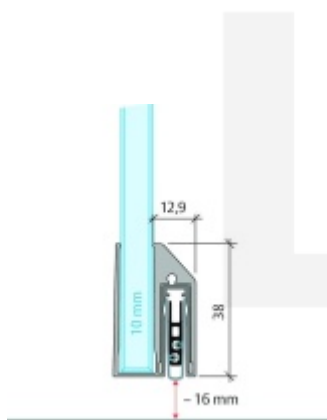

Automatická těsnící lišta Planet KG-A10 úzká pro skleněné dveře Nerez kartáčovaná, 709 mm (Ize zkrátit do 585 mm)

Planet SWISS

ID produktu: 32062

Automatické dveřní těsnění Planet KG-A8 úzké RD+FH | 48 dB, vhodné pro protipožární a kouřotěsné dveře, stupeň akustické izolace SK 1-3, jednostranné uvolnění s paralelním spouštěním a automatickou kompenzací pro šikmé podlahy, ochranný profil ze stříbrně eloxované oceli EV1 nebo matně eloxované nerezové oceli.

Lišta je vhodná pro tloušťku skla 10 mm.

Model: Planet KG-A8 Narrow, FH+RD, 48 dB

- Výška výsuvu až 16 mm
- Úroveň zvukové pohltivosti až 48 dB při optimálním utěsnění
- Pro jednokřídlé a dvoukřídlé celoskleněné dveře s tloušťkou skla 10 mm.
- Planet KG-A8 úzký pro upevnění a lepení
- Spádové těsnění Planet se vlepuje do úzkého ochranného profilu A10.
- Připraveno k použití ihned po instalaci díky dodaným upevňovacím šroubům.
- Jednostranné a tiché ovládání
- Žádné škrábání / tahání po podlaze díky paralelnímu spádu
- Automatické vyrovnání šikmých podlah
- Vysoce kvalitní silikonový lem, nastavitelný boční výstupek
- Snadné nastavení výšky pádu
- Možnost zkrácení na nejbližší menší skladovou délku
- Záruka 7 let