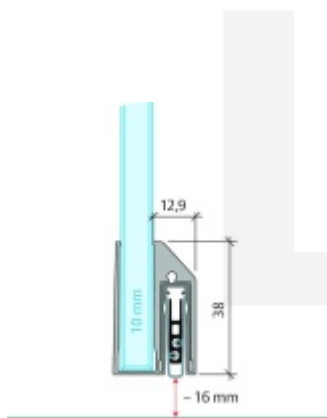

Automatická těsnící lišta Planet KG-A10 úzká pro skleněné dveře Nerez kartáčovaná, 584 mm (Ize zkrátit do 460 mm)

Planet SWISS

ID produktu: 32063

Automatické dveřní těsnění Planet KG-A8 úzké RD+FH | 48 dB, vhodné pro protipožární a kouřotěsné dveře, stupeň akustické izolace SK 1-3, jednostranné uvolnění s paralelním spouštěním a automatickou kompenzací pro šikmé podlahy, ochranný profil ze stříbrně eloxované oceli EV1 nebo matně eloxované nerezové oceli.

Lišta je vhodná pro tloušťku skla 10 mm.

Model: Planet KG-A8 Narrow, FH+RD, 48 dB

- Výška výsuvu až 16 mm
- Úroveň zvukové pohltivosti až 48 dB při optimálním utěsnění
- Pro jednokřídlé a dvoukřídlé celoskleněné dveře s tloušťkou skla 10 mm.
- Planet KG-A8 úzký pro upevnění a lepení
- Spádové těsnění Planet se vlepuje do úzkého ochranného profilu A10.
- Připraveno k použití ihned po instalaci díky dodaným upevňovacím šroubům.
- Jednostranné a tiché ovládání
- Žádné škrábání / tahání po podlaze díky paralelnímu spádu
- Automatické vyrovnání šikmých podlah
- Vysoce kvalitní silikonový lem, nastavitelný boční výstupek
- Snadné nastavení výšky pádu
- Možnost zkrácení na nejbližší menší skladovou délku
- Záruka 7 let