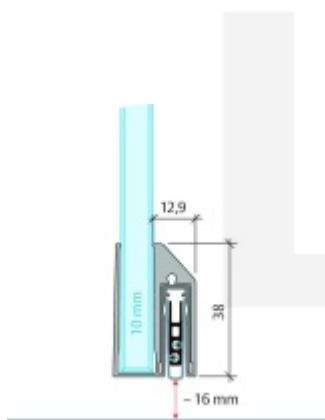

## Automatická těsnící lišta Planet KG-A10 úzká pro skleněné dveře Nerez kartáčovaná, 584 mm (Ize zkrátit do 460 mm)

**Planet** SWISS

ID produktu: 32063

Automatické dveřní těsnění Planet KG-A8 úzké RD+FH | 48 dB, vhodné pro protipožární a kouřotěsné dveře, stupeň akustické izolace SK 1-3, jednostranné uvolnění s paralelním spouštěním a automatickou kompenzací pro šikmé podlahy, ochranný profil ze stříbrně eloxované oceli EV1 nebo matně eloxované nerezové oceli.

**Lišta je vhodná pro tloušťku skla 10 mm.**

Model: Planet KG-A8 Narrow, FH+RD, 48 dB

- Výška výsuvu až 16 mm
- Úroveň zvukové pohltivosti až 48 dB při optimálním utěsnění
- Pro jednokřídlé a dvoukřídlé celoskleněné dveře s tloušťkou skla 10 mm.
- Planet KG-A8 úzký pro upevnění a lepení
- Spádové těsnění Planet se vlepuje do úzkého ochranného profilu A10.
- Připraveno k použití ihned po instalaci díky dodaným upevňovacím šroubům.
- Jednostranné a tiché ovládání
- Žádné škrábání / tahání po podlaze díky paralelnímu spádu
- Automatické vyrovnání šikmých podlah
- Vysoce kvalitní silikonový lem, nastavitelný boční výstupek
- Snadné nastavení výšky pádu
- Možnost zkrácení na nejbližší menší skladovou délku
- Záruka 7 let