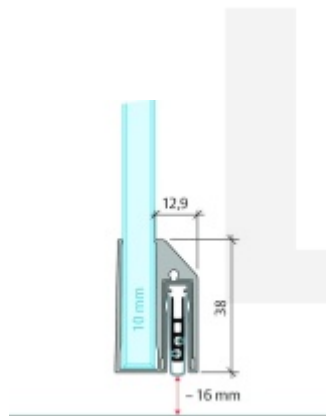

## Automatická těsnící lišta Planet KG-A10 úzká pro skleněné dveře Nerez kartáčovaná, 584 mm (Ize zkrátit do 460 mm)

**Planet** SWISS

ID produktu: 32063

Automatické dveřní těsnění Planet KG-A8 úzké RD+FH | 48 dB, vhodné pro protipožární a kouřotěsné dveře, stupeň akustické izolace SK 1-3, jednostranné uvolnění s paralelním spouštěním a automatickou kompenzací pro šikmé podlahy, ochranný profil ze stříbrně eloxované oceli EV1 nebo matně eloxované nerezové oceli.

**Lišta je vhodná pro tloušťku skla 10 mm.**

Model: Planet KG-A8 Narrow, FH+RD, 48 dB

- Výška výsuvu až 16 mm
- Úroveň zvukové pohltivosti až 48 dB při optimálním utěsnění
- Pro jednokřídlé a dvoukřídlé celoskleněné dveře s tloušťkou skla 10 mm.
- Planet KG-A8 úzký pro upevnění a lepení
- Spádové těsnění Planet se vlepuje do úzkého ochranného profilu A10.
- Připraveno k použití ihned po instalaci díky dodaným upevňovacím šroubům.
- Jednostranné a tiché ovládání
- Žádné škrábání / tahání po podlaze díky paralelnímu spádu
- Automatické vyrovnání šikmých podlah
- Vysoce kvalitní silikonový lem, nastavitelný boční výstupek
- Snadné nastavení výšky pádu
- Možnost zkrácení na nejbližší menší skladovou délku
- Záruka 7 let