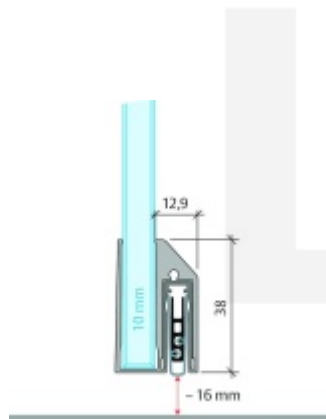

Automatická těsnící lišta Planet KG-A10 úzká pro skleněné dveře Nerez kartáčovaná, 459 mm (Ize zkrátit do 335 mm)

Planet SWISS [®]

ID produktu: 32064

Automatické dveřní těsnění Planet KG-A8 úzké RD+FH | 48 dB, vhodné pro protipožární a kouřotěsné dveře, stupeň akustické izolace SK 1-3, jednostranné uvolnění s paralelním spouštěním a automatickou kompenzací pro šikmé podlahy, ochranný profil ze stříbrně eloxované oceli EV1 nebo matně eloxované nerezové oceli.

Lišta je vhodná pro tloušťku skla 10 mm.

Model: Planet KG-A8 Narrow, FH+RD, 48 dB

- Výška výsuvu až 16 mm
- Úroveň zvukové pohltivosti až 48 dB při optimálním utěsnění
- Pro jednokřídlé a dvoukřídlé celoskleněné dveře s tloušťkou skla 10 mm.
- Planet KG-A8 úzký pro upevnění a lepení
- Spádové těsnění Planet se vlepuje do úzkého ochranného profilu A10.
- Připraveno k použití ihned po instalaci díky dodaným upevňovacím šroubům.
- Jednostranné a tiché ovládání
- Žádné škrábání / tahání po podlaze díky paralelnímu spádu
- Automatické vyrovnání šikmých podlah
- Vysoce kvalitní silikonový lem, nastavitelný boční výstupek
- Snadné nastavení výšky pádu
- Možnost zkrácení na nejbližší menší skladovou délku
- Záruka 7 let