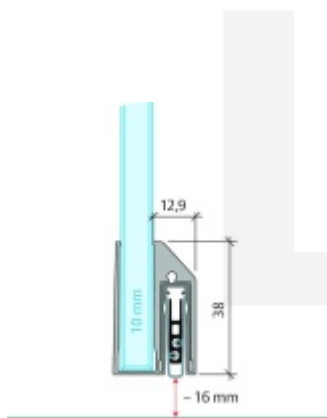

Automatická těsnící lišta Planet KG-A10 úzká pro skleněné dveře Nerez kartáčovaná, 459 mm (Ize zkrátit do 335 mm)

Planet SWISS

ID produktu: 32064

Automatické dveřní těsnění Planet KG-A8 úzké RD+FH | 48 dB, vhodné pro protipožární a kouřotěsné dveře, stupeň akustické izolace SK 1-3, jednostranné uvolnění s paralelním spouštěním a automatickou kompenzací pro šikmé podlahy, ochranný profil ze stříbrně eloxované oceli EV1 nebo matně eloxované nerezové oceli.

Lišta je vhodná pro tloušťku skla 10 mm.

Model: Planet KG-A8 Narrow, FH+RD, 48 dB

- Výška výsuvu až 16 mm
- Úroveň zvukové pohltivosti až 48 dB při optimálním utěsnění
- Pro jednokřídlé a dvoukřídlé celoskleněné dveře s tloušťkou skla 10 mm.
- Planet KG-A8 úzký pro upevnění a lepení
- Spádové těsnění Planet se vlepuje do úzkého ochranného profilu A10.
- Připraveno k použití ihned po instalaci díky dodaným upevňovacím šroubům.
- Jednostranné a tiché ovládání
- Žádné škrábání / tahání po podlaze díky paralelnímu spádu
- Automatické vyrovnání šikmých podlah
- Vysoce kvalitní silikonový lem, nastavitelný boční výstupek
- Snadné nastavení výšky pádu
- Možnost zkrácení na nejbližší menší skladovou délku
- Záruka 7 let