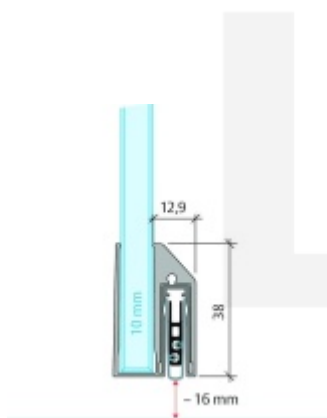

Automatická těsnící lišta Planet KG-A10 úzká pro skleněné dveře Nerez kartáčovaná, 459 mm (Ize zkrátit do 335 mm)

Planet SWISS

ID produktu: 32064

Automatické dveřní těsnění Planet KG-A8 úzké RD+FH | 48 dB, vhodné pro protipožární a kouřotěsné dveře, stupeň akustické izolace SK 1-3, jednostranné uvolnění s paralelním spouštěním a automatickou kompenzací pro šikmé podlahy, ochranný profil ze stříbrně eloxované oceli EV1 nebo matně eloxované nerezové oceli.

Lišta je vhodná pro tloušťku skla 10 mm.

Model: Planet KG-A8 Narrow, FH+RD, 48 dB

- Výška výsuvu až 16 mm
- Úroveň zvukové pohltivosti až 48 dB při optimálním utěsnění
- Pro jednokřídlé a dvoukřídlé celoskleněné dveře s tloušťkou skla 10 mm.
- Planet KG-A8 úzký pro upevnění a lepení
- Spádové těsnění Planet se vlepuje do úzkého ochranného profilu A10.
- Připraveno k použití ihned po instalaci díky dodaným upevňovacím šroubům.
- Jednostranné a tiché ovládání
- Žádné škrábání / tahání po podlaze díky paralelnímu spádu
- Automatické vyrovnání šikmých podlah
- Vysoce kvalitní silikonový lem, nastavitelný boční výstupek
- Snadné nastavení výšky pádu
- Možnost zkrácení na nejbližší menší skladovou délku
- Záruka 7 let