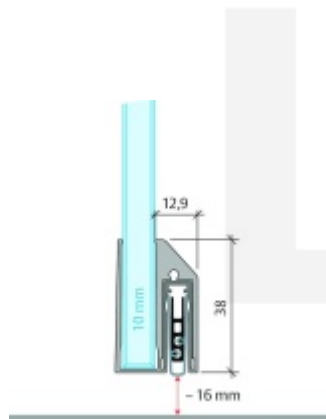

## Automatická těsnící lišta Planet KG-A10 úzká pro skleněné dveře Nerez kartáčovaná, 459 mm (Ize zkrátit do 335 mm)

**Planet** SWISS

ID produktu: 32064

Automatické dveřní těsnění Planet KG-A8 úzké RD+FH | 48 dB, vhodné pro protipožární a kouřotěsné dveře, stupeň akustické izolace SK 1-3, jednostranné uvolnění s paralelním spouštěním a automatickou kompenzací pro šikmé podlahy, ochranný profil ze stříbrně eloxované oceli EV1 nebo matně eloxované nerezové oceli.

**Lišta je vhodná pro tloušťku skla 10 mm.**

Model: Planet KG-A8 Narrow, FH+RD, 48 dB

- Výška výsuvu až 16 mm
- Úroveň zvukové pohltivosti až 48 dB při optimálním utěsnění
- Pro jednokřídlé a dvoukřídlé celoskleněné dveře s tloušťkou skla 10 mm.
- Planet KG-A8 úzký pro upevnění a lepení
- Spádové těsnění Planet se vlepuje do úzkého ochranného profilu A10.
- Připraveno k použití ihned po instalaci díky dodaným upevňovacím šroubům.
- Jednostranné a tiché ovládání
- Žádné škrábání / tahání po podlaze díky paralelnímu spádu
- Automatické vyrovnání šikmých podlah
- Vysoce kvalitní silikonový lem, nastavitelný boční výstupek
- Snadné nastavení výšky pádu
- Možnost zkrácení na nejbližší menší skladovou délku
- Záruka 7 let