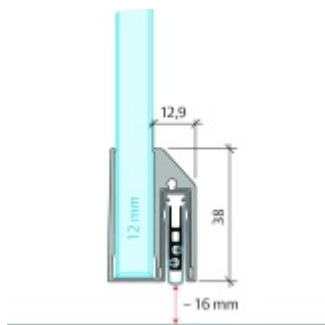

Lišta je vhodná pro tloušťku skla 12 mm.

Model: Planet KG-A8 Narrow, FH+RD, 48 dB

- Výška výsuvu až 16 mm
- Úroveň zvukové pohltivosti až 48 dB při optimálním utěsnění
- Pro jednokřídlé a dvoukřídlé celoskleněné dveře s tloušťkou skla 12 mm.
- Planet KG-A8 úzký pro upevnění a lepení
- Spádové těsnění Planet se vlepuje do úzkého ochranného profilu A12.
- Připraveno k použití ihned po instalaci díky dodaným upevňovacím šroubům.
- Jednostranné a tiché ovládání
- Žádné škrábání / tahání po podlaze díky paralelnímu spádu
- Automatické vyrovnání šikmých podlah
- Vysoce kvalitní silikonový lem, nastavitelný boční výstupek
- Snadné nastavení výšky pádu
- Možnost zkrácení na nejbližší menší skladovou délku
- Záruka 7 let