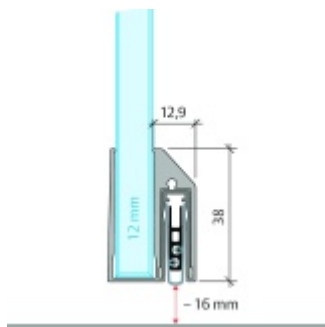

Lišta je vhodná pro tloušťku skla 12 mm.

Model: Planet KG-A8 Narrow, FH+RD, 48 dB

- Výška výsuvu až 16 mm
- Úroveň zvukové pohltivosti až 48 dB při optimálním utěsnění
- Pro jednokřídlé a dvoukřídlé celoskleněné dveře s tloušťkou skla 12 mm.
- Planet KG-A8 úzký pro upevnění a lepení
- Spádové těsnění Planet se vlepuje do úzkého ochranného profilu A12.
- Připraveno k použití ihned po instalaci díky dodaným upevňovacím šroubům.
- Jednostranné a tiché ovládání
- Žádné škrábání / tahání po podlaze díky paralelnímu spádu
- Automatické vyrovnání šikmých podlah
- Vysoce kvalitní silikonový lem, nastavitelný boční výstupek
- Snadné nastavení výšky pádu
- Možnost zkrácení na nejbližší menší skladovou délku
- Záruka 7 let