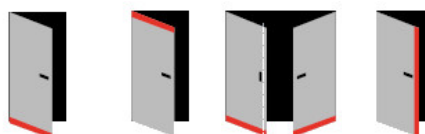

**Lišta je vhodná pro tloušťku skla 12 mm.**

Model: Planet KG-A8 Narrow, FH+RD, 48 dB

- Výška výsuvu až 16 mm
- Úroveň zvukové pohltivosti až 48 dB při optimálním utěsnění
- Pro jednokřídlé a dvoukřídlé celoskleněné dveře s tloušťkou skla 12 mm.
- Planet KG-A8 úzký pro upevnění a lepení
- Spádové těsnění Planet se vlepuje do úzkého ochranného profilu A12.
- Připraveno k použití ihned po instalaci díky dodaným upevňovacím šroubům.
- Jednostranné a tiché ovládání
- Žádné škrábání / tahání po podlaze díky paralelnímu spádu
- Automatické vyrovnání šikmých podlah
- Vysoce kvalitní silikonový lem, nastavitelný boční výstupek
- Snadné nastavení výšky pádu
- Možnost zkrácení na nejbližší menší skladovou délku
- Záruka 7 let

Součástí balení jsou boční krytky, šroubky a protiplech

Vlastnosti automatické lišty:

Doplňkové vlastnosti lišty na objednávku:

Způsob instalace do dveří:

V případě objednávky samostatných profilů do celkové výše 2500,- Kč bez DPH bude k zakázce připočítán manipulační poplatek ve výši 500,- Kč bez DPH. Při objednávce nad 2500,- Kč je cena za kus konečná.