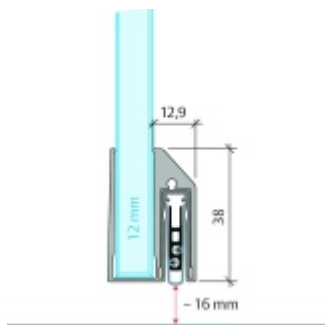

## Automatická těsnící lišta Planet KG-A12 úzká pro skleněné dveře Elox EV1, 1334 mm ( lze zkrátit na 1210 mm )

**Planet** SWISS <sup>®</sup>

ID produktu: 32068

Automatické dveřní těsnění Planet KG-A8 úzké RD+FH | 48 dB, vhodné pro protipožární a kouřotěsné dveře, stupeň akustické izolace SK 1-3, jednostranné uvolnění s paralelním spouštěním a automatickou kompenzací pro šikmé podlahy, ochranný profil ze stříbrně eloxované oceli EV1 nebo matně eloxované nerezové oceli.

**Lišta je vhodná pro tloušťku skla 12 mm.**

Model: Planet KG-A8 Narrow, FH+RD, 48 dB

- Výška výsuvu až 16 mm
- Úroveň zvukové pohltivosti až 48 dB při optimálním utěsnění
- Pro jednokřídlé a dvoukřídlé celoskleněné dveře s tloušťkou skla 12 mm.
- Planet KG-A8 úzký pro upevnění a lepení
- Spádové těsnění Planet se vlepuje do úzkého ochranného profilu A12.
- Připraveno k použití ihned po instalaci díky dodaným upevňovacím šroubům.
- Jednostranné a tiché ovládání
- Žádné škrábání / tahání po podlaze díky paralelnímu spádu
- Automatické vyrovnání šikmých podlah
- Vysoce kvalitní silikonový lem, nastavitelný boční výstupek
- Snadné nastavení výšky pádu
- Možnost zkrácení na nejbližší menší skladovou délku
- Záruka 7 let