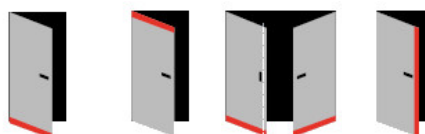

Lišta je vhodná pro tloušťku skla 12 mm.

Model: Planet KG-A8 Narrow, FH+RD, 48 dB

- Výška výsuvu až 16 mm
- Úroveň zvukové pohltivosti až 48 dB při optimálním utěsnění
- Pro jednokřídlé a dvoukřídlé celoskleněné dveře s tloušťkou skla 12 mm.
- Planet KG-A8 úzký pro upevnění a lepení
- Spádové těsnění Planet se vlepuje do úzkého ochranného profilu A12.
- Připraveno k použití ihned po instalaci díky dodaným upevňovacím šroubům.
- Jednostranné a tiché ovládání
- Žádné škrábání / tahání po podlaze díky paralelnímu spádu
- Automatické vyrovnání šikmých podlah
- Vysoce kvalitní silikonový lem, nastavitelný boční výstupek
- Snadné nastavení výšky pádu
- Možnost zkrácení na nejbližší menší skladovou délku
- Záruka 7 let

Součástí balení jsou boční krytky, šroubky a protiplech

Vlastnosti automatické lišty:

Doplňkové vlastnosti lišty na objednávku:

Způsob instalace do dveří:

V případě objednávky samostatných profilů do celkové výše 2500,- Kč bez DPH bude k zakázce připočítán manipulační poplatek ve výši 500,- Kč bez DPH. Při objednávce nad 2500,- Kč je cena za kus konečná.