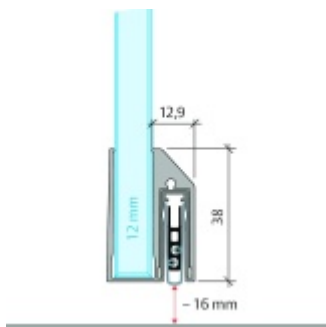

Automatická těsnící lišta Planet KG-A12 úzká pro skleněné dveře Elox EV1, 834 mm (lze zkrátit na 710 mm)

Planet SWISS [®]

ID produktu: 32073

Automatické dveřní těsnění Planet KG-A8 úzké RD+FH | 48 dB, vhodné pro protipožární a kouřotěsné dveře, stupeň akustické izolace SK 1-3, jednostranné uvolnění s paralelním spouštěním a automatickou kompenzací pro šikmé podlahy, ochranný profil ze stříbrně eloxované oceli EV1 nebo matně eloxované nerezové oceli.

Lišta je vhodná pro tloušťku skla 12 mm.

Model: Planet KG-A8 Narrow, FH+RD, 48 dB

- Výška výsuvu až 16 mm
- Úroveň zvukové pohltivosti až 48 dB při optimálním utěsnění
- Pro jednokřídlé a dvoukřídlé celoskleněné dveře s tloušťkou skla 12 mm.
- Planet KG-A8 úzký pro upevnění a lepení
- Spádové těsnění Planet se vlepuje do úzkého ochranného profilu A12.
- Připraveno k použití ihned po instalaci díky dodaným upevňovacím šroubům.
- Jednostranné a tiché ovládání
- Žádné škrábání / tahání po podlaze díky paralelnímu spádu
- Automatické vyrovnání šikmých podlah
- Vysoce kvalitní silikonový lem, nastavitelný boční výstupek
- Snadné nastavení výšky pádu
- Možnost zkrácení na nejbližší menší skladovou délku
- Záruka 7 let