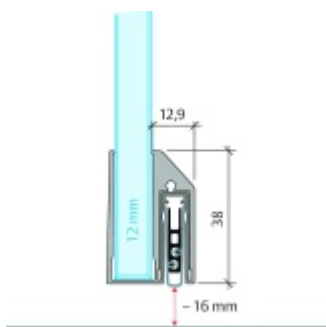

Automatická těsnící lišta Planet KG-A12 úzká pro skleněné dveře Nerez kartáčovaná, 1084 mm (lze zkrátit na 960 mm)

Planet ^{swiss} ®

ID produktu: 32075

Automatické dveřní těsnění Planet KG-A8 úzké RD+FH | 48 dB, vhodné pro protipožární a kouřotěsné dveře, stupeň akustické izolace SK 1-3, jednostranné uvolnění s paralelním spouštěním a automatickou kompenzací pro šikmé podlahy, ochranný profil ze stříbrně eloxované oceli EV1 nebo matně eloxované nerezové oceli.

Lišta je vhodná pro tloušťku skla 12 mm.

Model: Planet KG-A8 Narrow, FH+RD, 48 dB

- Výška výsuvu až 16 mm
- Úroveň zvukové pohltivosti až 48 dB při optimálním utěsnění
- Pro jednokřídlé a dvoukřídlé celoskleněné dveře s tloušťkou skla 12 mm.
- Planet KG-A8 úzký pro upevnění a lepení
- Spádové těsnění Planet se vlepuje do úzkého ochranného profilu A12.
- Připraveno k použití ihned po instalaci díky dodaným upevňovacím šroubům.
- Jednostranné a tiché ovládání
- Žádné škrábání / tahání po podlaze díky paralelnímu spádu
- Automatické vyrovnání šikmých podlah
- Vysoce kvalitní silikonový lem, nastavitelný boční výstupek
- Snadné nastavení výšky pádu
- Možnost zkrácení na nejbližší menší skladovou délku
- Záruka 7 let

Součástí balení jsou boční krytky, šroubky a protiplech