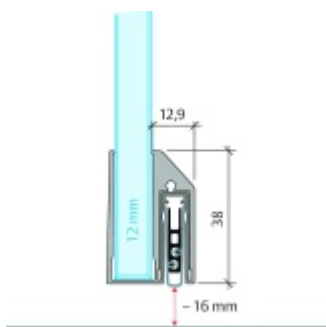

Automatická těsnící lišta Planet KG-A12 úzká pro skleněné dveře Nerez kartáčovaná, 1084 mm (lze zkrátit na 960 mm)

Planet swiss

ID produktu: 32075

Automatické dveřní těsnění Planet KG-A8 úzké RD+FH | 48 dB, vhodné pro protipožární a kouřotěsné dveře, stupeň akustické izolace SK 1-3, jednostranné uvolnění s paralelním spouštěním a automatickou kompenzací pro šikmé podlahy, ochranný profil ze stříbrně eloxované oceli EV1 nebo matně eloxované nerezové oceli.

Lišta je vhodná pro tloušťku skla 12 mm.

Model: Planet KG-A8 Narrow, FH+RD, 48 dB

- Výška výsuvu až 16 mm
- Úroveň zvukové pohltivosti až 48 dB při optimálním utěsnění
- Pro jednokřídlé a dvoukřídlé celoskleněné dveře s tloušťkou skla 12 mm.
- Planet KG-A8 úzký pro upevnění a lepení
- Spádové těsnění Planet se vlepuje do úzkého ochranného profilu A12.
- Připraveno k použití ihned po instalaci díky dodaným upevňovacím šroubům.
- Jednostranné a tiché ovládání
- Žádné škrábání / tahání po podlaze díky paralelnímu spádu
- Automatické vyrovnání šikmých podlah
- Vysoce kvalitní silikonový lem, nastavitelný boční výstupek
- Snadné nastavení výšky pádu
- Možnost zkrácení na nejbližší menší skladovou délku
- Záruka 7 let

Součástí balení jsou boční krytky, šroubky a protiplech