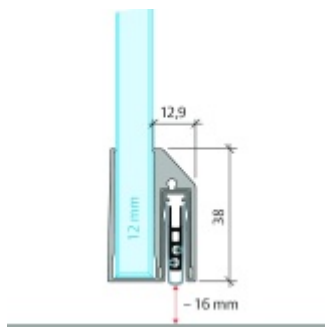

Automatická těsnící lišta Planet KG-A12 úzká pro skleněné dveře Nerez kartáčovaná, 1209 mm (lze zkrátit na 1085 mm)

Planet swiss ®

ID produktu: 32076

Automatické dveřní těsnění Planet KG-A8 úzké RD+FH | 48 dB, vhodné pro protipožární a kouřotěsné dveře, stupeň akustické izolace SK 1-3, jednostranné uvolnění s paralelním spouštěním a automatickou kompenzací pro šikmé podlahy, ochranný profil ze stříbrně eloxované oceli EV1 nebo matně eloxované nerezové oceli.

Lišta je vhodná pro tloušťku skla 12 mm.

Model: Planet KG-A8 Narrow, FH+RD, 48 dB

- Výška výsuvu až 16 mm
- Úroveň zvukové pohltivosti až 48 dB při optimálním utěsnění
- Pro jednokřídlé a dvoukřídlé celoskleněné dveře s tloušťkou skla 12 mm.
- Planet KG-A8 úzký pro upevnění a lepení
- Spádové těsnění Planet se vlepuje do úzkého ochranného profilu A12.
- Připraveno k použití ihned po instalaci díky dodaným upevňovacím šroubům.
- Jednostranné a tiché ovládání
- Žádné škrábání / tahání po podlaze díky paralelnímu spádu
- Automatické vyrovnání šikmých podlah
- Vysoce kvalitní silikonový lem, nastavitelný boční výstupek
- Snadné nastavení výšky pádu
- Možnost zkrácení na nejbližší menší skladovou délku
- Záruka 7 let

Součástí balení jsou boční krytky, šroubky a protiplech