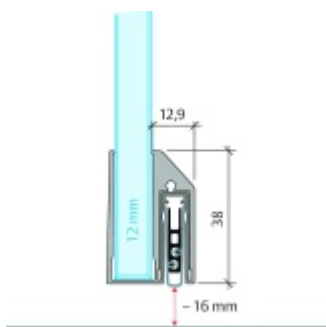

Automatická těsnící lišta Planet KG-A12 úzká pro skleněné dveře Nerez kartáčovaná, 1209 mm (lze zkrátit na 1085 mm)

Planet ^{swiss} ®

ID produktu: 32076

Automatické dveřní těsnění Planet KG-A8 úzké RD+FH | 48 dB, vhodné pro protipožární a kouřotěsné dveře, stupeň akustické izolace SK 1-3, jednostranné uvolnění s paralelním spouštěním a automatickou kompenzací pro šikmé podlahy, ochranný profil ze stříbrně eloxované oceli EV1 nebo matně eloxované nerezové oceli.

Lišta je vhodná pro tloušťku skla 12 mm.

Model: Planet KG-A8 Narrow, FH+RD, 48 dB

- Výška výsuvu až 16 mm
- Úroveň zvukové pohltivosti až 48 dB při optimálním utěsnění
- Pro jednokřídlé a dvoukřídlé celoskleněné dveře s tloušťkou skla 12 mm.
- Planet KG-A8 úzký pro upevnění a lepení
- Spádové těsnění Planet se vlepuje do úzkého ochranného profilu A12.
- Připraveno k použití ihned po instalaci díky dodaným upevňovacím šroubům.
- Jednostranné a tiché ovládání
- Žádné škrábání / tahání po podlaze díky paralelnímu spádu
- Automatické vyrovnání šikmých podlah
- Vysoce kvalitní silikonový lem, nastavitelný boční výstupek
- Snadné nastavení výšky pádu
- Možnost zkrácení na nejbližší menší skladovou délku
- Záruka 7 let

Součástí balení jsou boční krytky, šroubky a protiplech