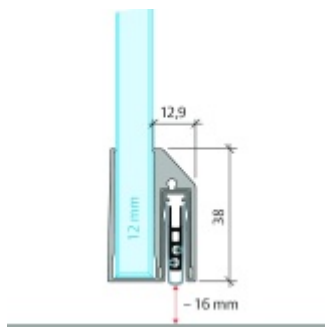

Automatická těsnící lišta Planet KG-A12 úzká pro skleněné dveře Nerez kartáčovaná, 1209 mm (lze zkrátit na 1085 mm)

Planet ^{swiss} ®

ID produktu: 32076

Automatické dveřní těsnění Planet KG-A8 úzké RD+FH | 48 dB, vhodné pro protipožární a kouřotěsné dveře, stupeň akustické izolace SK 1-3, jednostranné uvolnění s paralelním spouštěním a automatickou kompenzací pro šikmé podlahy, ochranný profil ze stříbrně eloxované oceli EV1 nebo matně eloxované nerezové oceli.

Lišta je vhodná pro tloušťku skla 12 mm.

Model: Planet KG-A8 Narrow, FH+RD, 48 dB

- Výška výsuvu až 16 mm
- Úroveň zvukové pohltivosti až 48 dB při optimálním utěsnění
- Pro jednokřídlé a dvoukřídlé celoskleněné dveře s tloušťkou skla 12 mm.
- Planet KG-A8 úzký pro upevnění a lepení
- Spádové těsnění Planet se vlepuje do úzkého ochranného profilu A12.
- Připraveno k použití ihned po instalaci díky dodaným upevňovacím šroubům.
- Jednostranné a tiché ovládání
- Žádné škrábání / tahání po podlaze díky paralelnímu spádu
- Automatické vyrovnání šikmých podlah
- Vysoce kvalitní silikonový lem, nastavitelný boční výstupek
- Snadné nastavení výšky pádu
- Možnost zkrácení na nejbližší menší skladovou délku
- Záruka 7 let

Součástí balení jsou boční krytky, šroubky a protiplech