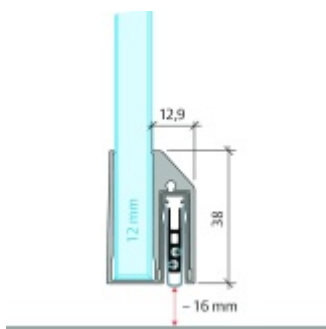

Automatická těsnící lišta Planet KG-A12 úzká pro skleněné dveře Nerez kartáčovaná, 1334 mm (lze zkrátit na 1210 mm)

Planet swiss

ID produktu: 32077

Automatické dveřní těsnění Planet KG-A8 úzké RD+FH | 48 dB, vhodné pro protipožární a kouřotěsné dveře, stupeň akustické izolace SK 1-3, jednostranné uvolnění s paralelním spouštěním a automatickou kompenzací pro šikmé podlahy, ochranný profil ze stříbrně eloxované oceli EV1 nebo matně eloxované nerezové oceli.

Lišta je vhodná pro tloušťku skla 12 mm.

Model: Planet KG-A8 Narrow, FH+RD, 48 dB

- Výška výsuvu až 16 mm
- Úroveň zvukové pohltivosti až 48 dB při optimálním utěsnění
- Pro jednokřídlé a dvoukřídlé celoskleněné dveře s tloušťkou skla 12 mm.
- Planet KG-A8 úzký pro upevnění a lepení
- Spádové těsnění Planet se vlepuje do úzkého ochranného profilu A12.
- Připraveno k použití ihned po instalaci díky dodaným upevňovacím šroubům.
- Jednostranné a tiché ovládání
- Žádné škrábání / tahání po podlaze díky paralelnímu spádu
- Automatické vyrovnání šikmých podlah
- Vysoce kvalitní silikonový lem, nastavitelný boční výstupek
- Snadné nastavení výšky pádu
- Možnost zkrácení na nejbližší menší skladovou délku
- Záruka 7 let

Součástí balení jsou boční krytky, šroubky a protiplech