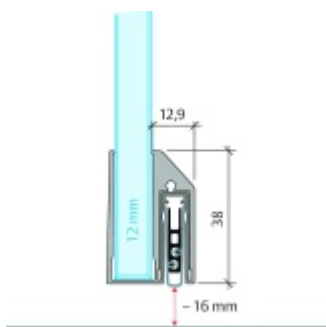

Automatická těsnící lišta Planet KG-A12 úzká pro skleněné dveře Nerez kartáčovaná, 1459 mm (lze zkrátit na 1335 mm)

Planet ^{swiss} ®

ID produktu: 32078

Automatické dveřní těsnění Planet KG-A8 úzké RD+FH | 48 dB, vhodné pro protipožární a kouřotěsné dveře, stupeň akustické izolace SK 1-3, jednostranné uvolnění s paralelním spouštěním a automatickou kompenzací pro šikmé podlahy, ochranný profil ze stříbrně eloxované oceli EV1 nebo matně eloxované nerezové oceli.

Lišta je vhodná pro tloušťku skla 12 mm.

Model: Planet KG-A8 Narrow, FH+RD, 48 dB

- Výška výsuvu až 16 mm
- Úroveň zvukové pohltivosti až 48 dB při optimálním utěsnění
- Pro jednokřídlé a dvoukřídlé celoskleněné dveře s tloušťkou skla 12 mm.
- Planet KG-A8 úzký pro upevnění a lepení
- Spádové těsnění Planet se vlepuje do úzkého ochranného profilu A12.
- Připraveno k použití ihned po instalaci díky dodaným upevňovacím šroubům.
- Jednostranné a tiché ovládání
- Žádné škrábání / tahání po podlaze díky paralelnímu spádu
- Automatické vyrovnání šikmých podlah
- Vysoce kvalitní silikonový lem, nastavitelný boční výstupek
- Snadné nastavení výšky pádu
- Možnost zkrácení na nejbližší menší skladovou délku
- Záruka 7 let

Součástí balení jsou boční krytky, šroubky a protiplech