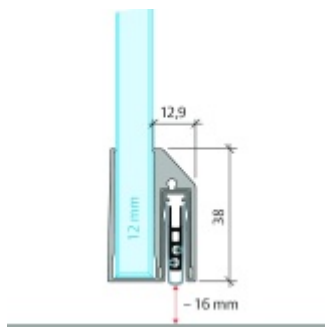

Automatická těsnící lišta Planet KG-A12 úzká pro skleněné dveře Nerez kartáčovaná, 1459 mm (lze zkrátit na 1335 mm)

Planet ^{swiss} ®

ID produktu: 32078

Automatické dveřní těsnění Planet KG-A8 úzké RD+FH | 48 dB, vhodné pro protipožární a kouřotěsné dveře, stupeň akustické izolace SK 1-3, jednostranné uvolnění s paralelním spouštěním a automatickou kompenzací pro šikmé podlahy, ochranný profil ze stříbrně eloxované oceli EV1 nebo matně eloxované nerezové oceli.

Lišta je vhodná pro tloušťku skla 12 mm.

Model: Planet KG-A8 Narrow, FH+RD, 48 dB

- Výška výsuvu až 16 mm
- Úroveň zvukové pohltivosti až 48 dB při optimálním utěsnění
- Pro jednokřídlé a dvoukřídlé celoskleněné dveře s tloušťkou skla 12 mm.
- Planet KG-A8 úzký pro upevnění a lepení
- Spádové těsnění Planet se vlepuje do úzkého ochranného profilu A12.
- Připraveno k použití ihned po instalaci díky dodaným upevňovacím šroubům.
- Jednostranné a tiché ovládání
- Žádné škrábání / tahání po podlaze díky paralelnímu spádu
- Automatické vyrovnání šikmých podlah
- Vysoce kvalitní silikonový lem, nastavitelný boční výstupek
- Snadné nastavení výšky pádu
- Možnost zkrácení na nejbližší menší skladovou délku
- Záruka 7 let

Součástí balení jsou boční krytky, šroubky a protiplech