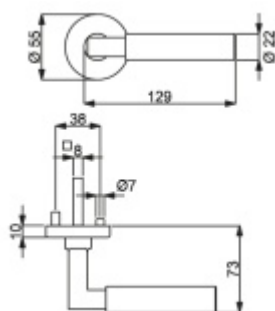

Produktový list

platný k 23. 4. 2026

luxusnikovani.cz
DELIVERED BY EFB