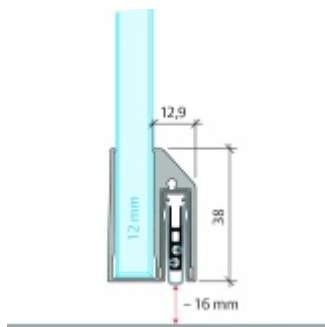

Automatická těsnící lišta Planet KG-A12 úzká pro skleněné dveře Nerez kartáčovaná, 709 mm (lze zkrátit na 585 mm)

Planet SWISS [®]

ID produktu: 32081

Automatické dveřní těsnění Planet KG-A8 úzké RD+FH | 48 dB, vhodné pro protipožární a kouřotěsné dveře, stupeň akustické izolace SK 1-3, jednostranné uvolnění s paralelním spouštěním a automatickou kompenzací pro šikmé podlahy, ochranný profil ze stříbrně eloxované oceli EV1 nebo matně eloxované nerezové oceli.

Lišta je vhodná pro tloušťku skla 12 mm.

Model: Planet KG-A8 Narrow, FH+RD, 48 dB

- Výška výsuvu až 16 mm
- Úroveň zvukové pohltivosti až 48 dB při optimálním utěsnění
- Pro jednokřídlé a dvoukřídlé celoskleněné dveře s tloušťkou skla 12 mm.
- Planet KG-A8 úzký pro upevnění a lepení
- Spádové těsnění Planet se vlepuje do úzkého ochranného profilu A12.
- Připraveno k použití ihned po instalaci díky dodaným upevňovacím šroubům.
- Jednostranné a tiché ovládání
- Žádné škrábání / tahání po podlaze díky paralelnímu spádu
- Automatické vyrovnání šikmých podlah
- Vysoce kvalitní silikonový lem, nastavitelný boční výstupek
- Snadné nastavení výšky pádu
- Možnost zkrácení na nejbližší menší skladovou délku
- Záruka 7 let