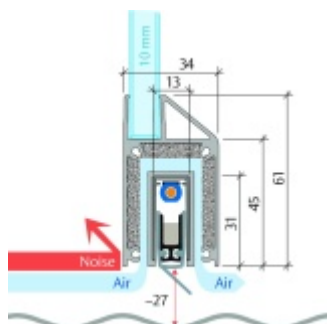

Součástí balení jsou boční krytky, šroubky a protiplech

Vlastnosti automatické lišty: