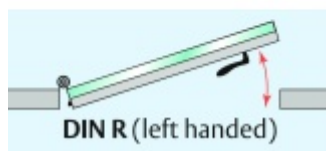

Součástí balení jsou boční krytky, šroubky a protiplech

Vlastnosti automatické lišty: