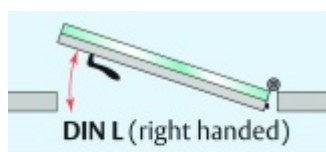

Součástí balení jsou boční krytky, šroubky a protiplech

Vlastnosti automatické lišty: