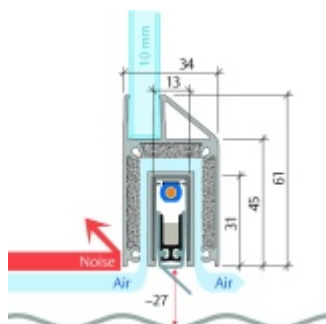

Součástí balení jsou boční krytky, šroubky a protiplech

Vlastnosti automatické lišty: