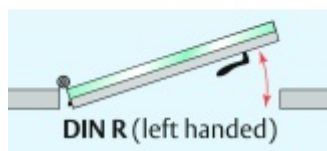

Součástí balení jsou boční krytky, šroubky a protiplech

Vlastnosti automatické lišty: