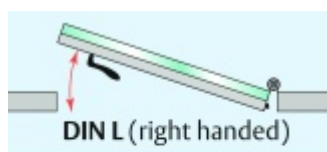

Součástí balení jsou boční krytky, šroubky a protiplech

Vlastnosti automatické lišty: