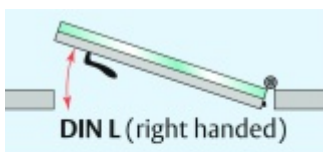

Automatická těsnící lišta Planet KG-MinE-S10 pro skleněné dveře a pasivní domy

Planet^{swiss}

Automatické dveřní těsnění Planet KG-MinE-S10 | 27 dB pro zvukotěsné dveře ze skla s propustností vzduchu, pro rovné a nerovné podlahy, uvolnění na straně závěsu s automatickou kompenzací pro šikmé podlahy. Paralelní spouštění, výška těsnění až 27 mm, silikonové těsnění. Materiál elox nebo kartáčovaná nerez.

Přehled výhod

- Speciálně pro domy Minergie, pasivní a úsporné domy KfW, klima
- Zvuková izolace se současným prouděním vzduchu
- Uzavřené místnosti s větráním / WC / koupelna
- Cirkulace vzduchu / vyvážení vzduchu
- Spádová výška těsnění až 27 mm
- Hladina zvukové pohltivosti až 27 dB s optimálním utěsněním
- Pro jednokřídlé a dvoukřídlé celoskleněné dveře s tloušťkou skla 10 mm.
- Průtok vzduchu max. 200 m³/h. Naměřená hodnota 30 m³/h při tlakovém rozdílu 3,9 Pa (šířka dveří 1050 mm)
- KG-MinE-S10 pro upevnění a lepení pro rovné, vlněné, hrboleté, propadlé, šikmé a nerovné podlahy.
- Vysoce kvalitní silikonový lem, nastavitelný boční výstupek pro snadné nastavení výšky těsnění
- Záruka 7 let

Součástí balení jsou boční krytky, šroubky a protiplech

Vlastnosti automatické lišty: