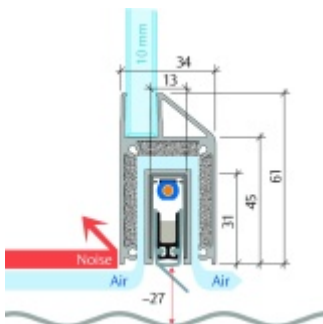

Automatická těsnící lišta Planet KG-MinE-S10 pro skleněné dveře a pasivní domy

Planet^{swiss}

Automatické dveřní těsnění Planet KG-MinE-S10 | 27 dB pro zvukotěsné dveře ze skla s propustností vzduchu, pro rovné a nerovné podlahy, uvolnění na straně závěsu s automatickou kompenzací pro šikmé podlahy. Paralelní spouštění, výška těsnění až 27 mm, silikonové těsnění. Materiál elox nebo kartáčovaná nerez.

Přehled výhod

- Speciálně pro domy Minergie, pasivní a úsporné domy KfW, klima
- Zvuková izolace se současným prouděním vzduchu
- Uzavřené místnosti s větráním / WC / koupelna
- Cirkulace vzduchu / vyvážení vzduchu
- Spádová výška těsnění až 27 mm
- Hladina zvukové pohltivosti až 27 dB s optimálním utěsněním
- Pro jednokřídlé a dvoukřídlé celoskleněné dveře s tloušťkou skla 10 mm.
- Průtok vzduchu max. 200 m³/h. Naměřená hodnota 30 m³/h při tlakovém rozdílu 3,9 Pa (šířka dveří 1050 mm)
- KG-MinE-S10 pro upevnění a lepení pro rovné, vlněné, hrboleté, propadlé, šikmé a nerovné podlahy.
- Vysoce kvalitní silikonový lem, nastavitelný boční výstupek pro snadné nastavení výšky těsnění
- Záruka 7 let

Součástí balení jsou boční krytky, šroubky a protiplech

Vlastnosti automatické lišty: