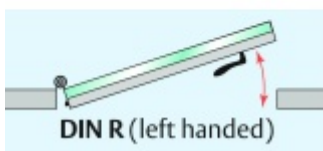

Automatická těsnící lišta Planet KG-MinE-S10 pro skleněné dveře a pasivní domy

Planet^{swiss}

Automatické dveřní těsnění Planet KG-MinE-S10 | 27 dB pro zvukotěsné dveře ze skla s propustností vzduchu, pro rovné a nerovné podlahy, uvolnění na straně závěsu s automatickou kompenzací pro šikmé podlahy. Paralelní spouštění, výška těsnění až 27 mm, silikonové těsnění. Materiál elox nebo kartáčovaná nerez.

Přehled výhod

- Speciálně pro domy Minergie, pasivní a úsporné domy KfW, klima
- Zvuková izolace se současným prouděním vzduchu
- Uzavřené místnosti s větráním / WC / koupelna
- Cirkulace vzduchu / vyvážení vzduchu
- Spádová výška těsnění až 27 mm
- Hladina zvukové pohltivosti až 27 dB s optimálním utěsněním
- Pro jednokřídlé a dvoukřídlé celoskleněné dveře s tloušťkou skla 10 mm.
- Průtok vzduchu max. 200 m³/h. Naměřená hodnota 30 m³/h při tlakovém rozdílu 3,9 Pa (šířka dveří 1050 mm)
- KG-MinE-S10 pro upevnění a lepení pro rovné, vlněné, hrboleté, propadlé, šikmé a nerovné podlahy.
- Vysoce kvalitní silikonový lem, nastavitelný boční výstupek pro snadné nastavení výšky těsnění
- Záruka 7 let

Součástí balení jsou boční krytky, šroubky a protiplech

Vlastnosti automatické lišty: