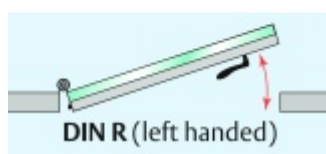

Automatická těsnící lišta Planet KG-MinE-S10 pro skleněné dveře a pasivní domy Elox EV1, 1460 mm (lze zkrátit do 1335 mm), Levé

Planet SWISS

ID produktu: 32085

Automatické dveřní těsnění Planet KG-MinE-S10 | 27 dB pro zvukotěsné dveře ze skla s propustností vzduchu, pro rovné a nerovné podlahy, uvolnění na straně závěsu s automatickou kompenzací pro šikmé podlahy. Paralelní spouštění, výška těsnění až 27 mm, silikonové těsnění. Materiál elox nebo kartáčovaná nerez.

Přehled výhod

- Speciálně pro domy Minergie, pasivní a úsporné domy KfW, klima
- Zvuková izolace se současným prouděním vzduchu
- Uzavřené místnosti s větráním / WC / koupelna
- Cirkulace vzduchu / vyvážení vzduchu
- Spádová výška těsnění až 27 mm
- Hladina zvukové pohltivosti až 27 dB s optimálním utěsněním
- Pro jednokřídlé a dvoukřídlé celoskleněné dveře s tloušťkou skla 10 mm.
- Průtok vzduchu max. 200 m³/h. Naměřená hodnota 30 m³/h při tlakovém rozdílu 3,9 Pa (šířka dveří 1050 mm)
- KG-MinE-S10 pro upevnění a lepení pro rovné, zvlněné, hrbokaté, propadlé, šikmé a nerovné podlahy.
- Vysoce kvalitní silikonový lem, nastavitelný boční výstupek pro snadné nastavení výšky těsnění
- Záruka 7 let

Součástí balení jsou boční krytky, šroubky a protiplech