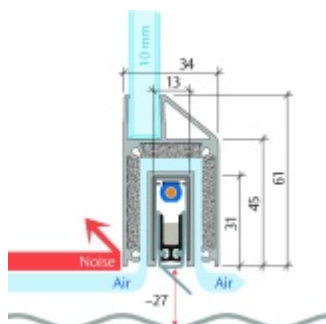

Automatická těsnící lišta Planet KG-MinE-S10 pro skleněné dveře a pasivní domy Elox EV1, 1460 mm (lze zkrátit do 1335 mm), Levé

Planet SWISS

ID produktu: 32085

Automatické dveřní těsnění Planet KG-MinE-S10 | 27 dB pro zvukotěsné dveře ze skla s propustností vzduchu, pro rovné a nerovné podlahy, uvolnění na straně závěsu s automatickou kompenzací pro šikmé podlahy. Paralelní spouštění, výška těsnění až 27 mm, silikonové těsnění. Materiál elox nebo kartáčovaná nerez.

Přehled výhod

- Speciálně pro domy Minergie, pasivní a úsporné domy KfW, klima
- Zvuková izolace se současným prouděním vzduchu
- Uzavřené místnosti s větráním / WC / koupelna
- Cirkulace vzduchu / vyvážení vzduchu
- Spádová výška těsnění až 27 mm
- Hladina zvukové pohltivosti až 27 dB s optimálním utěsněním
- Pro jednokřídlé a dvoukřídlé celoskleněné dveře s tloušťkou skla 10 mm.
- Průtok vzduchu max. 200 m³/h. Naměřená hodnota 30 m³/h při tlakovém rozdílu 3,9 Pa (šířka dveří 1050 mm)
- KG-MinE-S10 pro upevnění a lepení pro rovné, zvlněné, hrbokaté, propadlé, šikmé a nerovné podlahy.
- Vysoce kvalitní silikonový lem, nastavitelný boční výstupek pro snadné nastavení výšky těsnění
- Záruka 7 let

Součástí balení jsou boční krytky, šroubky a protiplech