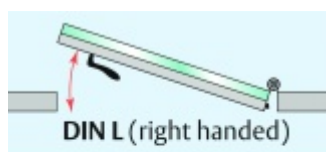

Automatická těsnící lišta Planet KG-MinE-S10 pro skleněné dveře a pasivní domy Elox EV1, 1460 mm (lze zkrátit do 1335 mm), Levé

Planet SWISS

ID produktu: 32085

Automatické dveřní těsnění Planet KG-MinE-S10 | 27 dB pro zvukotěsné dveře ze skla s propustností vzduchu, pro rovné a nerovné podlahy, uvolnění na straně závěsu s automatickou kompenzací pro šikmé podlahy. Paralelní spouštění, výška těsnění až 27 mm, silikonové těsnění. Materiál elox nebo kartáčovaná nerez.

Přehled výhod

- Speciálně pro domy Minergie, pasivní a úsporné domy KfW, klima
- Zvuková izolace se současným prouděním vzduchu
- Uzavřené místnosti s větráním / WC / koupelna
- Cirkulace vzduchu / vyvážení vzduchu
- Spádová výška těsnění až 27 mm
- Hladina zvukové pohltivosti až 27 dB s optimálním utěsněním
- Pro jednokřídlé a dvoukřídlé celoskleněné dveře s tloušťkou skla 10 mm.
- Průtok vzduchu max. 200 m³/h. Naměřená hodnota 30 m³/h při tlakovém rozdílu 3,9 Pa (šířka dveří 1050 mm)
- KG-MinE-S10 pro upevnění a lepení pro rovné, zvlněné, hrbokaté, propadlé, šikmé a nerovné podlahy.
- Vysoce kvalitní silikonový lem, nastavitelný boční výstupek pro snadné nastavení výšky těsnění
- Záruka 7 let

Součástí balení jsou boční krytky, šroubky a protiplech