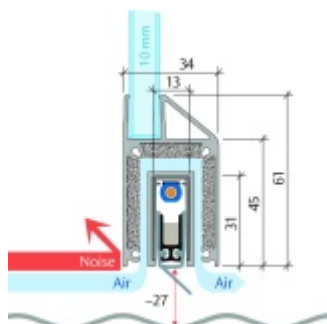

Automatická těsnící lišta Planet KG-MinE-S10 pro skleněné dveře a pasivní domy Elox EV1, 1460 mm (lze zkrátit do 1335 mm), Levé

Planet SWISS

ID produktu: 32085

Automatické dveřní těsnění Planet KG-MinE-S10 | 27 dB pro zvukotěsné dveře ze skla s propustností vzduchu, pro rovné a nerovné podlahy, uvolnění na straně závěsu s automatickou kompenzací pro šikmé podlahy. Paralelní spouštění, výška těsnění až 27 mm, silikonové těsnění. Materiál elox nebo kartáčovaná nerez.

Přehled výhod

- Speciálně pro domy Minergie, pasivní a úsporné domy KfW, klima
- Zvuková izolace se současným prouděním vzduchu
- Uzavřené místnosti s větráním / WC / koupelna
- Cirkulace vzduchu / vyvážení vzduchu
- Spádová výška těsnění až 27 mm
- Hladina zvukové pohltivosti až 27 dB s optimálním utěsněním
- Pro jednokřídlé a dvoukřídlé celoskleněné dveře s tloušťkou skla 10 mm.
- Průtok vzduchu max. 200 m³/h. Naměřená hodnota 30 m³/h při tlakovém rozdílu 3,9 Pa (šířka dveří 1050 mm)
- KG-MinE-S10 pro upevnění a lepení pro rovné, zvlněné, hrbokaté, propadlé, šikmé a nerovné podlahy.
- Vysoce kvalitní silikonový lem, nastavitelný boční výstupek pro snadné nastavení výšky těsnění
- Záruka 7 let