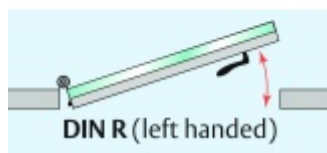

Automatická těsnící lišta Planet KG-MinE-S10 pro skleněné dveře a pasivní domy Elox EV1, 1460 mm (lze zkrátit do 1335 mm), Levé

Planet SWISS

ID produktu: 32085

Automatické dveřní těsnění Planet KG-MinE-S10 | 27 dB pro zvukotěsné dveře ze skla s propustností vzduchu, pro rovné a nerovné podlahy, uvolnění na straně závěsu s automatickou kompenzací pro šikmé podlahy. Paralelní spouštění, výška těsnění až 27 mm, silikonové těsnění. Materiál elox nebo kartáčovaná nerez.

Přehled výhod

- Speciálně pro domy Minergie, pasivní a úsporné domy KfW, klima
- Zvuková izolace se současným prouděním vzduchu
- Uzavřené místnosti s větráním / WC / koupelna
- Cirkulace vzduchu / vyvážení vzduchu
- Spádová výška těsnění až 27 mm
- Hladina zvukové pohltivosti až 27 dB s optimálním utěsněním
- Pro jednokřídlé a dvoukřídlé celoskleněné dveře s tloušťkou skla 10 mm.
- Průtok vzduchu max. 200 m³/h. Naměřená hodnota 30 m³/h při tlakovém rozdílu 3,9 Pa (šířka dveří 1050 mm)
- KG-MinE-S10 pro upevnění a lepení pro rovné, zvlněné, hrbokaté, propadlé, šikmé a nerovné podlahy.
- Vysoce kvalitní silikonový lem, nastavitelný boční výstupek pro snadné nastavení výšky těsnění
- Záruka 7 let