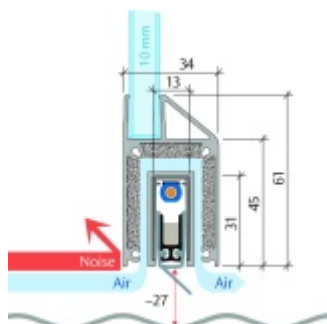

Automatická těsnící lišta Planet KG-MinE-S10 pro skleněné dveře a pasivní domy Elox EV1, 1460 mm (lze zkrátit do 1335 mm), Levé

Planet SWISS

ID produktu: 32085

Automatické dveřní těsnění Planet KG-MinE-S10 | 27 dB pro zvukotěsné dveře ze skla s propustností vzduchu, pro rovné a nerovné podlahy, uvolnění na straně závěsu s automatickou kompenzací pro šikmé podlahy. Paralelní spouštění, výška těsnění až 27 mm, silikonové těsnění. Materiál elox nebo kartáčovaná nerez.

Přehled výhod

- Speciálně pro domy Minergie, pasivní a úsporné domy KfW, klima
- Zvuková izolace se současným prouděním vzduchu
- Uzavřené místnosti s větráním / WC / koupelna
- Cirkulace vzduchu / vyvážení vzduchu
- Spádová výška těsnění až 27 mm
- Hladina zvukové pohltivosti až 27 dB s optimálním utěsněním
- Pro jednokřídlé a dvoukřídlé celoskleněné dveře s tloušťkou skla 10 mm.
- Průtok vzduchu max. 200 m³/h. Naměřená hodnota 30 m³/h při tlakovém rozdílu 3,9 Pa (šířka dveří 1050 mm)
- KG-MinE-S10 pro upevnění a lepení pro rovné, zvlněné, hrbaté, propadlé, šikmé a nerovné podlahy.
- Vysoce kvalitní silikonový lem, nastavitelný boční výstupek pro snadné nastavení výšky těsnění
- Záruka 7 let