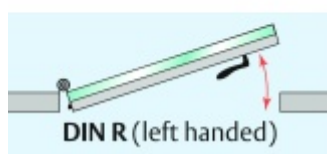

Automatická těsnící lišta Planet KG-MinE-S10 pro skleněné dveře a pasivní domy Elox EV1, 1460 mm (lze zkrátit do 1335 mm), Levé

Planet SWISS

ID produktu: 32085

Automatické dveřní těsnění Planet KG-MinE-S10 | 27 dB pro zvukotěsné dveře ze skla s propustností vzduchu, pro rovné a nerovné podlahy, uvolnění na straně závěsu s automatickou kompenzací pro šikmé podlahy. Paralelní spouštění, výška těsnění až 27 mm, silikonové těsnění. Materiál elox nebo kartáčovaná nerez.

Přehled výhod

- Speciálně pro domy Minergie, pasivní a úsporné domy KfW, klima
- Zvuková izolace se současným prouděním vzduchu
- Uzavřené místnosti s větráním / WC / koupelna
- Cirkulace vzduchu / vyvážení vzduchu
- Spádová výška těsnění až 27 mm
- Hladina zvukové pohltivosti až 27 dB s optimálním utěsněním
- Pro jednokřídlé a dvoukřídlé celoskleněné dveře s tloušťkou skla 10 mm.
- Průtok vzduchu max. 200 m³/h. Naměřená hodnota 30 m³/h při tlakovém rozdílu 3,9 Pa (šířka dveří 1050 mm)
- KG-MinE-S10 pro upevnění a lepení pro rovné, zvlněné, hrbaté, propadlé, šikmé a nerovné podlahy.
- Vysoce kvalitní silikonový lem, nastavitelný boční výstupek pro snadné nastavení výšky těsnění
- Záruka 7 let