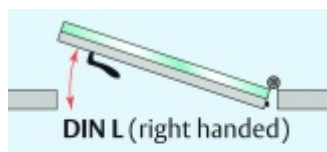

Automatická těsnící lišta Planet KG-MinE-S10 pro skleněné dveře a pasivní domy Elox EV1, 1335 mm (lze zkrátit do 1210mm), Levé

Planet SWISS

ID produktu: 32086

Automatické dveřní těsnění Planet KG-MinE-S10 | 27 dB pro zvukotěsné dveře ze skla s propustností vzduchu, pro rovné a nerovné podlahy, uvolnění na straně závěsu s automatickou kompenzací pro šikmé podlahy. Paralelní spouštění, výška těsnění až 27 mm, silikonové těsnění. Materiál elox nebo kartáčovaná nerez.

Přehled výhod

- Speciálně pro domy Minergie, pasivní a úsporné domy KfW, klima
- Zvuková izolace se současným prouděním vzduchu
- Uzavřené místnosti s větráním / WC / koupelna
- Cirkulace vzduchu / vyvážení vzduchu
- Spádová výška těsnění až 27 mm
- Hladina zvukové pohltivosti až 27 dB s optimálním utěsněním
- Pro jednokřídlé a dvoukřídlé celoskleněné dveře s tloušťkou skla 10 mm.
- Průtok vzduchu max. 200 m³/h. Naměřená hodnota 30 m³/h při tlakovém rozdílu 3,9 Pa (šířka dveří 1050 mm)
- KG-MinE-S10 pro upevnění a lepení pro rovné, zvlněné, hrbaté, propadlé, šikmé a nerovné podlahy.
- Vysoce kvalitní silikonový lem, nastavitelný boční výstupek pro snadné nastavení výšky těsnění
- Záruka 7 let

Součástí balení jsou boční krytky, šroubky a protiplech