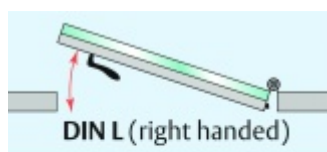

Automatická těsnící lišta Planet KG-MinE-S10 pro skleněné dveře a pasivní domy Elox EV1, 1335 mm (lze zkrátit do 1210mm), Levé

Planet SWISS

ID produktu: 32086

Automatické dveřní těsnění Planet KG-MinE-S10 | 27 dB pro zvukotěsné dveře ze skla s propustností vzduchu, pro rovné a nerovné podlahy, uvolnění na straně závěsu s automatickou kompenzací pro šikmé podlahy. Paralelní spouštění, výška těsnění až 27 mm, silikonové těsnění. Materiál elox nebo kartáčovaná nerez.

Přehled výhod

- Speciálně pro domy Minergie, pasivní a úsporné domy KfW, klima
- Zvuková izolace se současným prouděním vzduchu
- Uzavřené místnosti s větráním / WC / koupelna
- Cirkulace vzduchu / vyvážení vzduchu
- Spádová výška těsnění až 27 mm
- Hladina zvukové pohltivosti až 27 dB s optimálním utěsněním
- Pro jednokřídlé a dvoukřídlé celoskleněné dveře s tloušťkou skla 10 mm.
- Průtok vzduchu max. 200 m³/h. Naměřená hodnota 30 m³/h při tlakovém rozdílu 3,9 Pa (šířka dveří 1050 mm)
- KG-MinE-S10 pro upevnění a lepení pro rovné, zvlněné, hrbaté, propadlé, šikmé a nerovné podlahy.
- Vysoce kvalitní silikonový lem, nastavitelný boční výstupek pro snadné nastavení výšky těsnění
- Záruka 7 let

Součástí balení jsou boční krytky, šroubky a protiplech