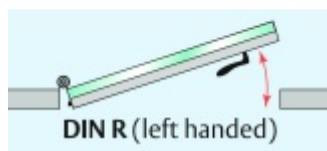

Automatická těsnící lišta Planet KG-MinE-S10 pro skleněné dveře a pasivní domy Elox EV1, 1335 mm (lze zkrátit do 1210mm), Levé

Planet SWISS

ID produktu: 32086

Automatické dveřní těsnění Planet KG-MinE-S10 | 27 dB pro zvukotěsné dveře ze skla s propustností vzduchu, pro rovné a nerovné podlahy, uvolnění na straně závěsu s automatickou kompenzací pro šikmé podlahy. Paralelní spouštění, výška těsnění až 27 mm, silikonové těsnění. Materiál elox nebo kartáčovaná nerez.

Přehled výhod

- Speciálně pro domy Minergie, pasivní a úsporné domy KfW, klima
- Zvuková izolace se současným prouděním vzduchu
- Uzavřené místnosti s větráním / WC / koupelna
- Cirkulace vzduchu / vyvážení vzduchu
- Spádová výška těsnění až 27 mm
- Hladina zvukové pohltivosti až 27 dB s optimálním utěsněním
- Pro jednokřídlé a dvoukřídlé celoskleněné dveře s tloušťkou skla 10 mm.
- Průtok vzduchu max. 200 m³/h. Naměřená hodnota 30 m³/h při tlakovém rozdílu 3,9 Pa (šířka dveří 1050 mm)
- KG-MinE-S10 pro upevnění a lepení pro rovné, zvlněné, hrbaté, propadlé, šikmé a nerovné podlahy.
- Vysoce kvalitní silikonový lem, nastavitelný boční výstupek pro snadné nastavení výšky těsnění
- Záruka 7 let

Součástí balení jsou boční krytky, šroubky a protiplech