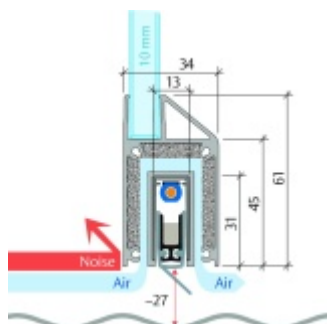

Automatická těsnící lišta Planet KG-MinE-S10 pro skleněné dveře a pasivní domy Elox EV1, 1335 mm (lze zkrátit do 1210mm), Levé

Planet SWISS

ID produktu: 32086

Automatické dveřní těsnění Planet KG-MinE-S10 | 27 dB pro zvukotěsné dveře ze skla s propustností vzduchu, pro rovné a nerovné podlahy, uvolnění na straně závěsu s automatickou kompenzací pro šikmé podlahy. Paralelní spouštění, výška těsnění až 27 mm, silikonové těsnění. Materiál elox nebo kartáčovaná nerez.

Přehled výhod

- Speciálně pro domy Minergie, pasivní a úsporné domy KfW, klima
- Zvuková izolace se současným prouděním vzduchu
- Uzavřené místnosti s větráním / WC / koupelna
- Cirkulace vzduchu / vyvážení vzduchu
- Spádová výška těsnění až 27 mm
- Hladina zvukové pohltivosti až 27 dB s optimálním utěsněním
- Pro jednokřídlé a dvoukřídlé celoskleněné dveře s tloušťkou skla 10 mm.
- Průtok vzduchu max. 200 m³/h. Naměřená hodnota 30 m³/h při tlakovém rozdílu 3,9 Pa (šířka dveří 1050 mm)
- KG-MinE-S10 pro upevnění a lepení pro rovné, zvlněné, hrbaté, propadlé, šikmé a nerovné podlahy.
- Vysoce kvalitní silikonový lem, nastavitelný boční výstupek pro snadné nastavení výšky těsnění
- Záruka 7 let

Součástí balení jsou boční krytky, šroubky a protiplech