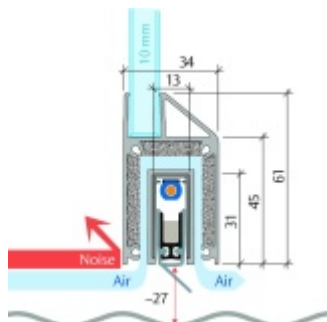

Automatická těsnící lišta Planet KG-MinE-S10 pro skleněné dveře a pasivní domy Elox EV1, 1335 mm (lze zkrátit do 1210mm), Levé

Planet SWISS

ID produktu: 32086

Automatické dveřní těsnění Planet KG-MinE-S10 | 27 dB pro zvukotěsné dveře ze skla s propustností vzduchu, pro rovné a nerovné podlahy, uvolnění na straně závěsu s automatickou kompenzací pro šikmé podlahy. Paralelní spouštění, výška těsnění až 27 mm, silikonové těsnění. Materiál elox nebo kartáčovaná nerez.

Přehled výhod

- Speciálně pro domy Minergie, pasivní a úsporné domy KfW, klima
- Zvuková izolace se současným prouděním vzduchu
- Uzavřené místnosti s větráním / WC / koupelna
- Cirkulace vzduchu / vyvážení vzduchu
- Spádová výška těsnění až 27 mm
- Hladina zvukové pohltivosti až 27 dB s optimálním utěsněním
- Pro jednokřídlé a dvoukřídlé celoskleněné dveře s tloušťkou skla 10 mm.
- Průtok vzduchu max. 200 m³/h. Naměřená hodnota 30 m³/h při tlakovém rozdílu 3,9 Pa (šířka dveří 1050 mm)
- KG-MinE-S10 pro upevnění a lepení pro rovné, zvlněné, hrbaté, propadlé, šikmé a nerovné podlahy.
- Vysoce kvalitní silikonový lem, nastavitelný boční výstupek pro snadné nastavení výšky těsnění
- Záruka 7 let

Součástí balení jsou boční krytky, šroubky a protiplech