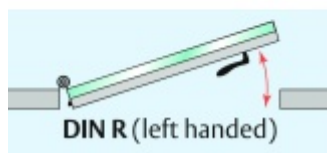

Automatická těsnící lišta Planet KG-MinE-S10 pro skleněné dveře a pasivní domy Elox EV1, 1335 mm (lze zkrátit do 1210mm), Levé

Planet SWISS

ID produktu: 32086

Automatické dveřní těsnění Planet KG-MinE-S10 | 27 dB pro zvukotěsné dveře ze skla s propustností vzduchu, pro rovné a nerovné podlahy, uvolnění na straně závěsu s automatickou kompenzací pro šikmé podlahy. Paralelní spouštění, výška těsnění až 27 mm, silikonové těsnění. Materiál elox nebo kartáčovaná nerez.

Přehled výhod

- Speciálně pro domy Minergie, pasivní a úsporné domy KfW, klima
- Zvuková izolace se současným prouděním vzduchu
- Uzavřené místnosti s větráním / WC / koupelna
- Cirkulace vzduchu / vyvážení vzduchu
- Spádová výška těsnění až 27 mm
- Hladina zvukové pohltivosti až 27 dB s optimálním utěsněním
- Pro jednokřídlé a dvoukřídlé celoskleněné dveře s tloušťkou skla 10 mm.
- Průtok vzduchu max. 200 m³/h. Naměřená hodnota 30 m³/h při tlakovém rozdílu 3,9 Pa (šířka dveří 1050 mm)
- KG-MinE-S10 pro upevnění a lepení pro rovné, zvlněné, hrbaté, propadlé, šikmé a nerovné podlahy.
- Vysoce kvalitní silikonový lem, nastavitelný boční výstupek pro snadné nastavení výšky těsnění
- Záruka 7 let

Součástí balení jsou boční krytky, šroubky a protiplech